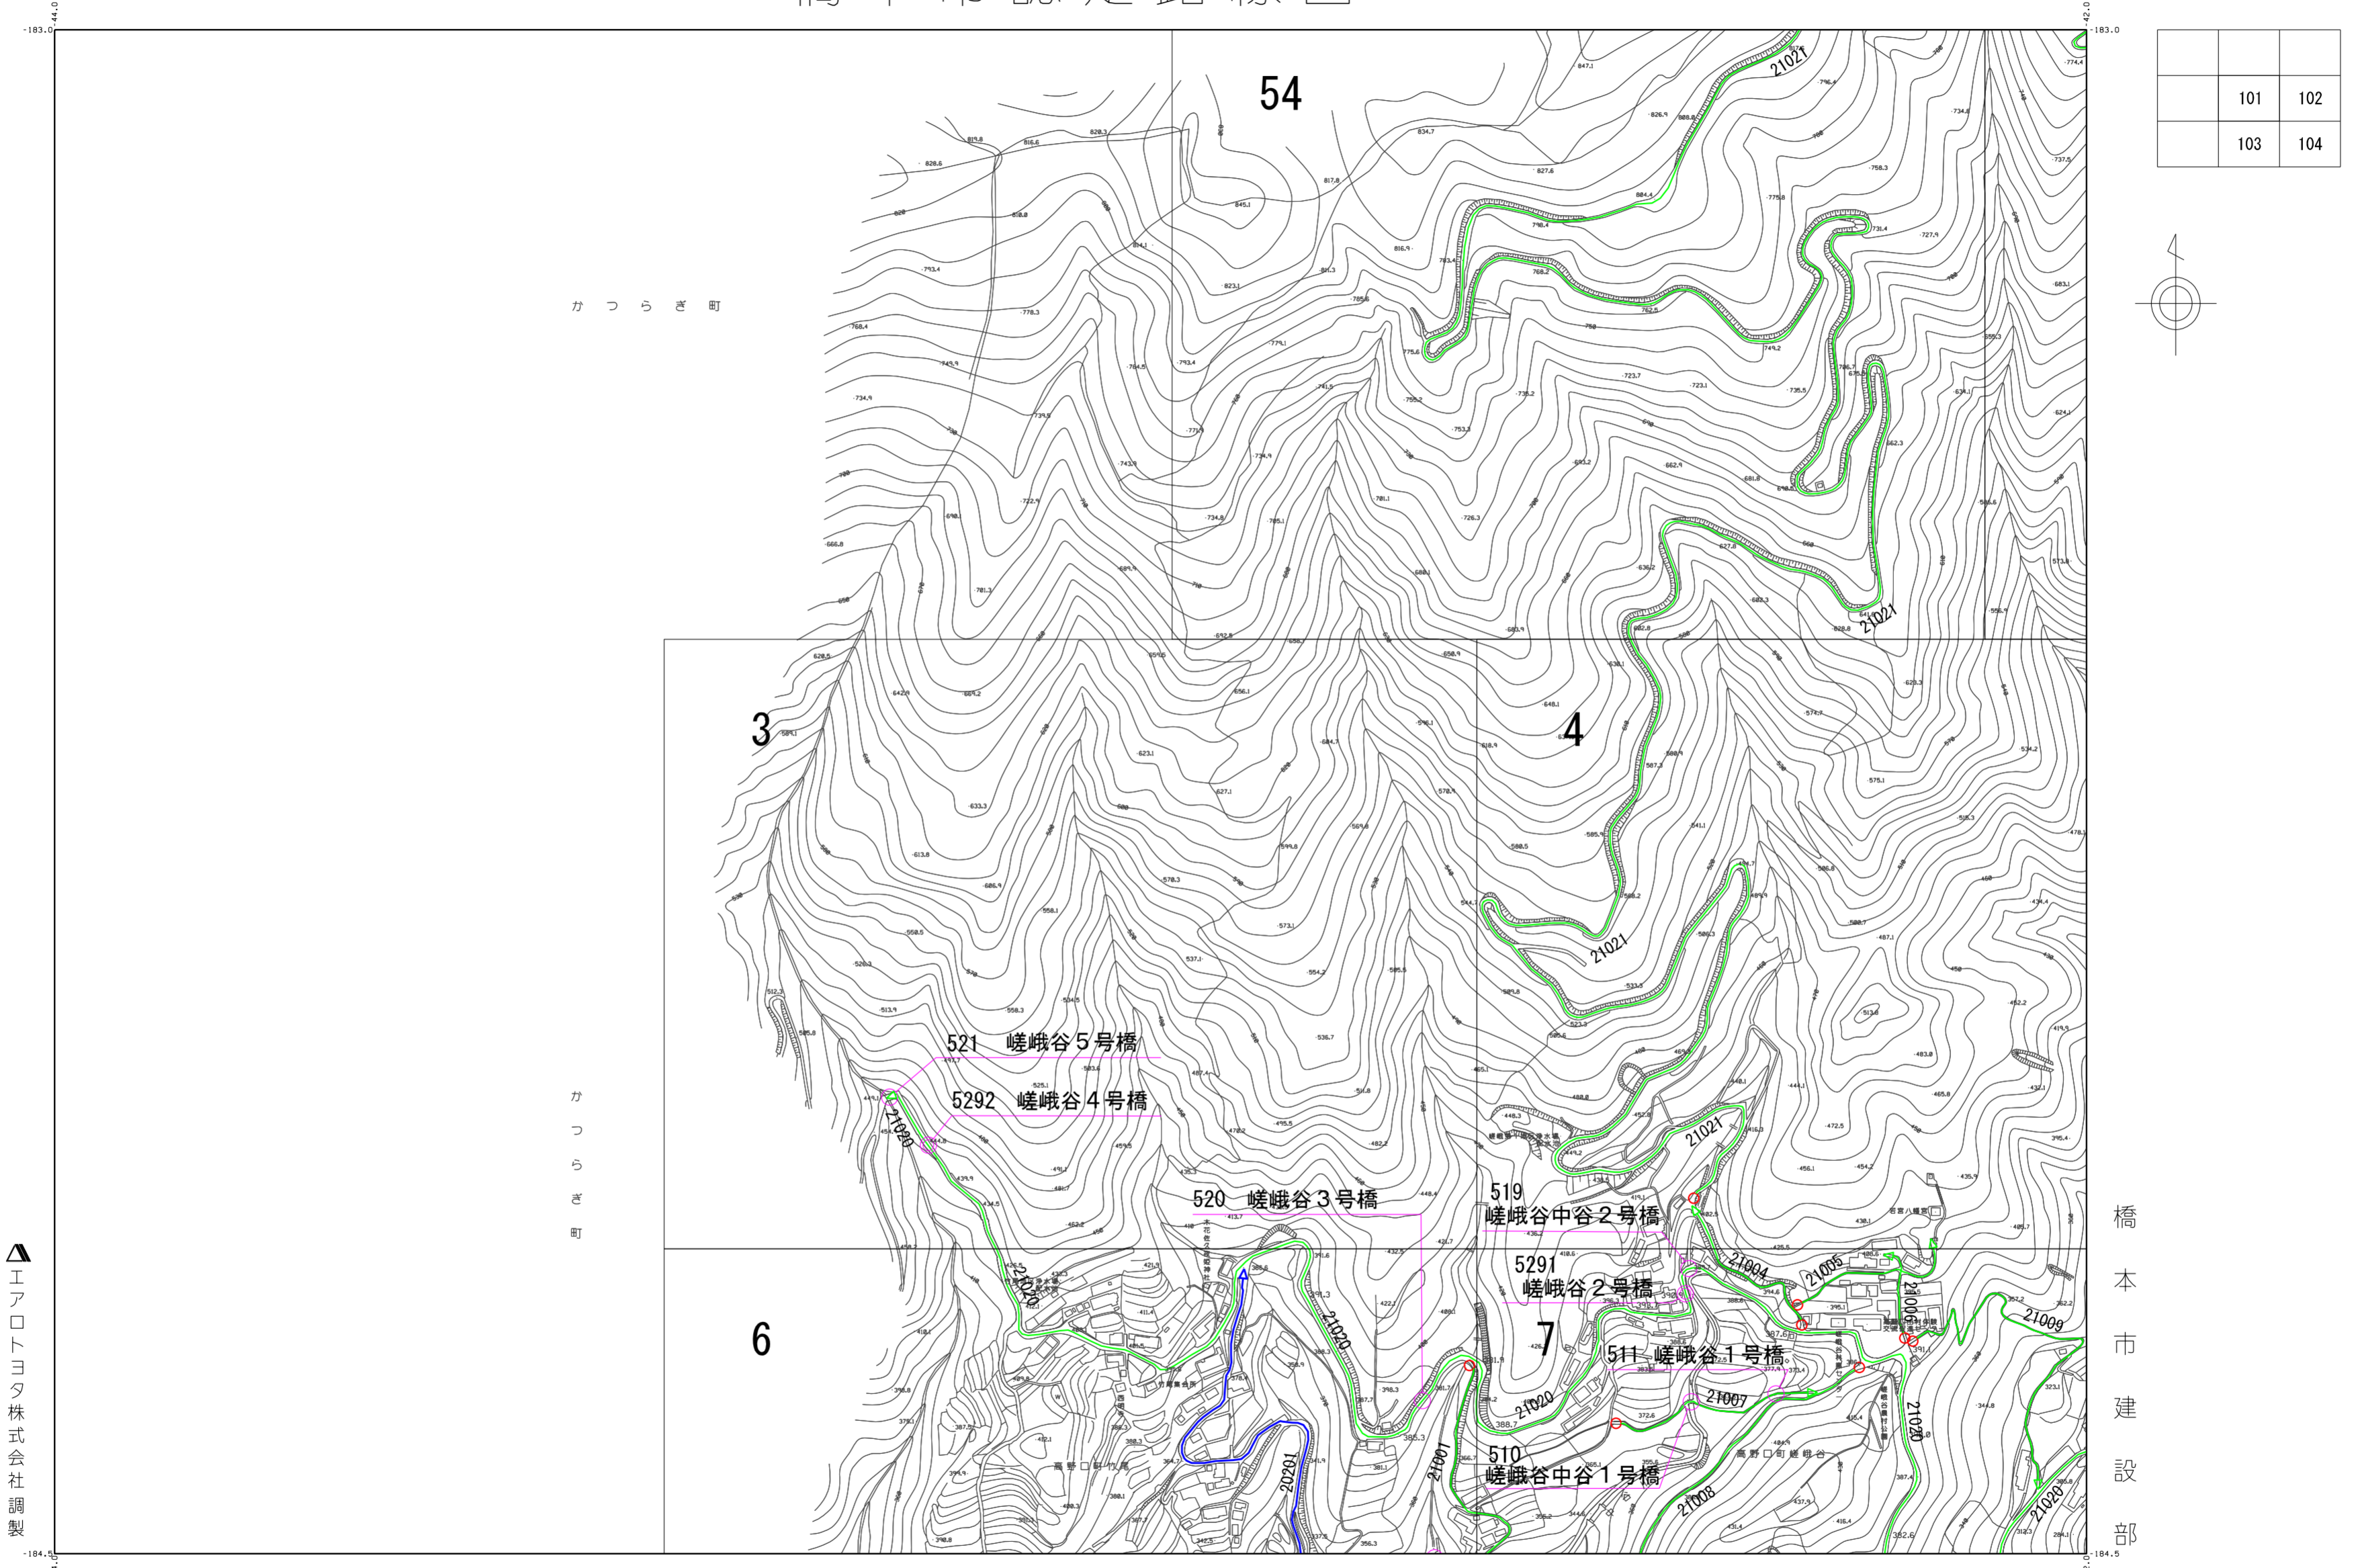

橋本市認定路線図

▲ エアロトヨタ株式会社調製

認定路線図の1/10,000図を拡大して作成したものである。

橋本市建設部