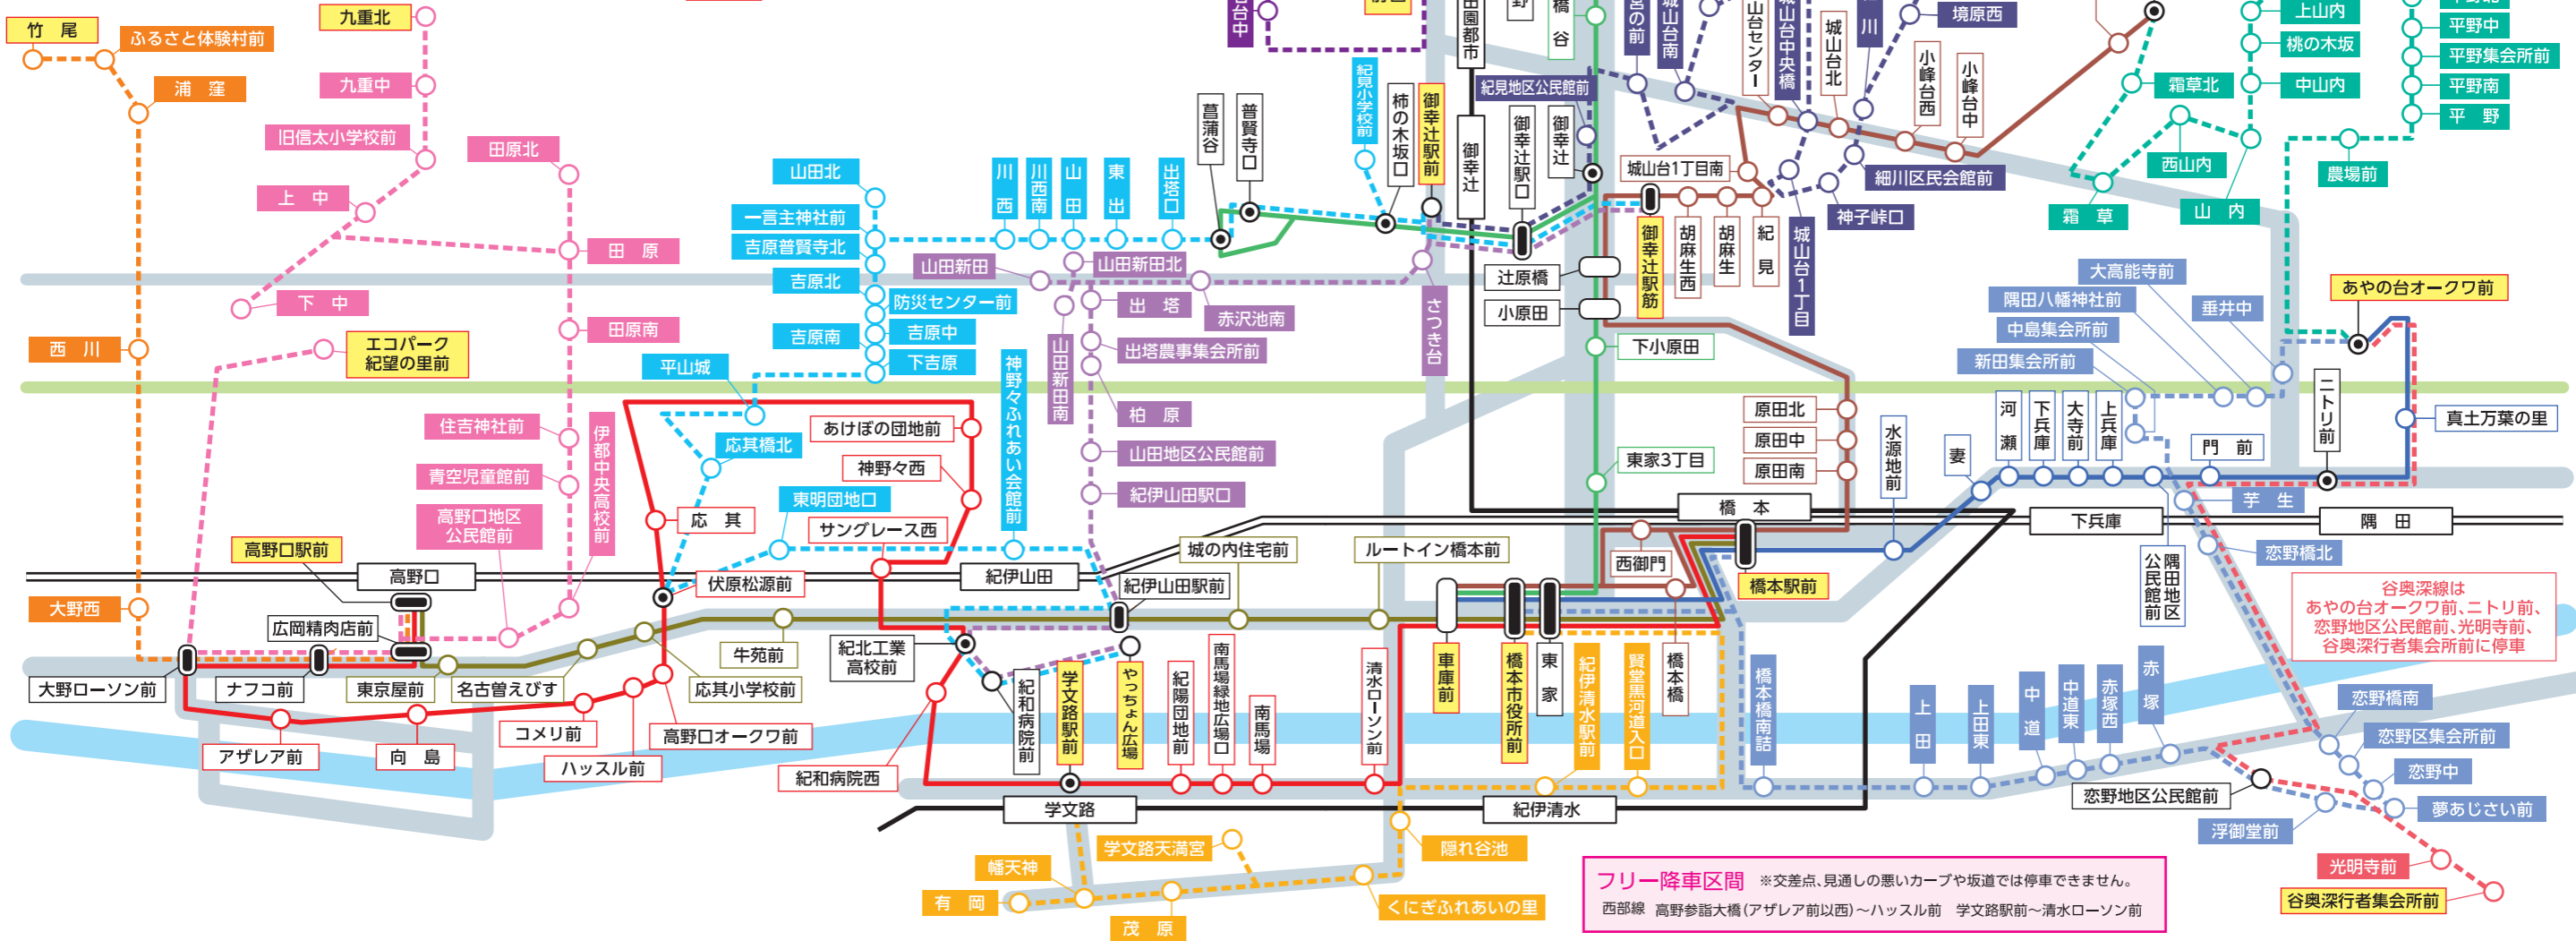

路線図

(令和8年1月以降)

※路線バスは運賃が異なりますのでご注意ください

路線バス	デマンドタクシー
紀見橋本病院線	紀見峠線
コミュニティバス	フルーツライン線
東部線	杉尾線
北部線	あやの台線
西部線	山田・出塔線
東西幹線	吉原線
	九重・田原線
	竹尾・嵯峨谷線
	谷奥深線
	恋野線

 コミュニティバスとデマンドタクシーの乗り継ぎができるバス停
 コミュニティバスとデマンドタクシーの起点・終点となる停留所

フリー降車区間 ※交差点、見通しの悪いカーブや坂道では停車できません。
 西部線 高野参詣大橋(アザレア前以西)～ハッスル前 学文路駅前～清水ローソン前

谷奥深線はあやの台オークワ前、ニトリ前、恋野地区公民館前、光明寺前、谷奥深行者集会所前に停車

広告

買取専門店 大吉
 橋本高野口店

お品物の価値を丁寧に説明いたします。

金・プラチナ 貴金属・ジュエリー ブランド品
 ブランド時計 金券・切手 カメラ 古銭・金貨
 鉄道模型・おもちゃ 等々