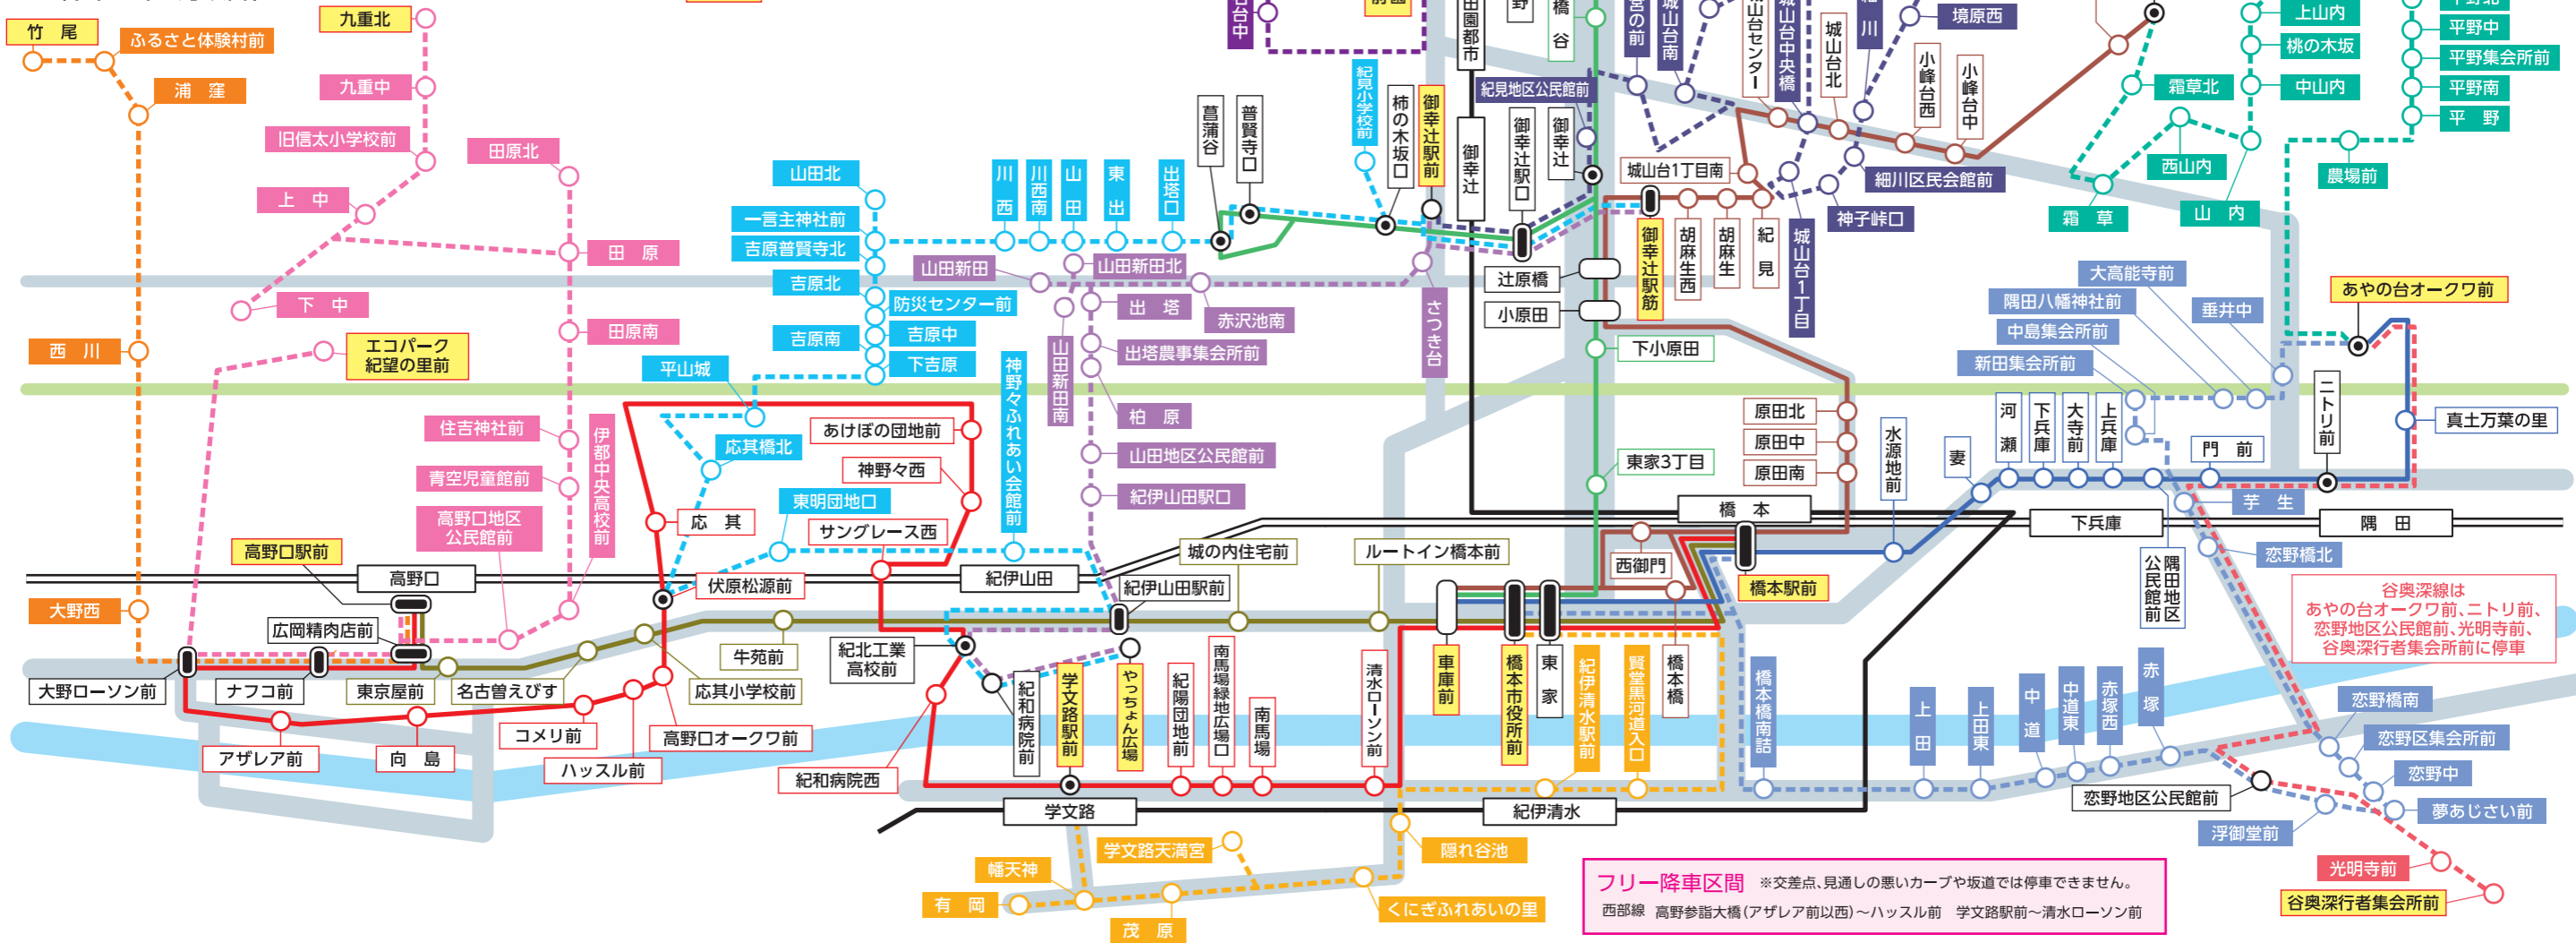

# 路線図

(令和8年1月以降)

※路線バスは運賃が異なりますのでご注意ください

路線バス	デマンドタクシー
紀見橋本病院線	紀見峠線
コミュニティバス	フルーツライン線
東部線	杉尾線
北部線	あやの台線
西部線	山田・出塔線
東西幹線	吉原線
	九重・田原線
	竹尾・嵯峨谷線
	谷奥深線
	恋野線

    コミュニティバスとデマンドタクシーの乗り継ぎができるバス停  
    コミュニティバスとデマンドタクシーの起点・終点となる停留所

**フリー降車区間** ※交差点、見通しの悪いカーブや坂道では停車できません。  
 西部線 高野参詣大橋(アザレア前以西)～ハッスル前 学文路駅前～清水ローソン前

谷奥深線はあやの台オークワ前、ニトリ前、恋野地区公民館前、光明寺前、谷奥深行者集会所前に停車

広告

**買取専門店 大吉**  
 橋本高野口店

お品物の価値を丁寧に説明いたします。

金・プラチナ 貴金属・ジュエリー ブランド品  
 ブランド時計 金券・切手 カメラ 古銭・金貨  
 鉄道模型・おもちゃ 等々

**0120-755-205**

〒648-0086 和歌山県橋本市神野々516-1  
 コメダ珈琲 和歌山橋本店様  
 コインランドリー ユリカ様  
 イエローハット 橋本高野口店様 同敷地内

営業時間 10:00～18:30 定休日 水曜・年末年始  
 GW・夏季休業

**Top**  
 医療法人 涼悠会  
**トメモリ眼科・形成外科**

診療時間	月	火	水	木	金	土	日・祝
9時～12時	●	●	休	●	●	●	休
15時～18時	●	●	休	●	▲	休	休

**高野口動物病院**  
 KOYAGUCHI ANIMAL HOSPITAL 院長 向道吾

診療時間	月	火	水	木	金	土	日・祝
午前 9:00～12:00	○	○	○	○	○	○	予約
午後 16:30～19:00	○	○	○	○	○	○	○

橋本市高野口町伏原185-1 <http://www.koyaguchi-ah.com/>  
**0736-42-0339**

わかば会  
**田中医院**