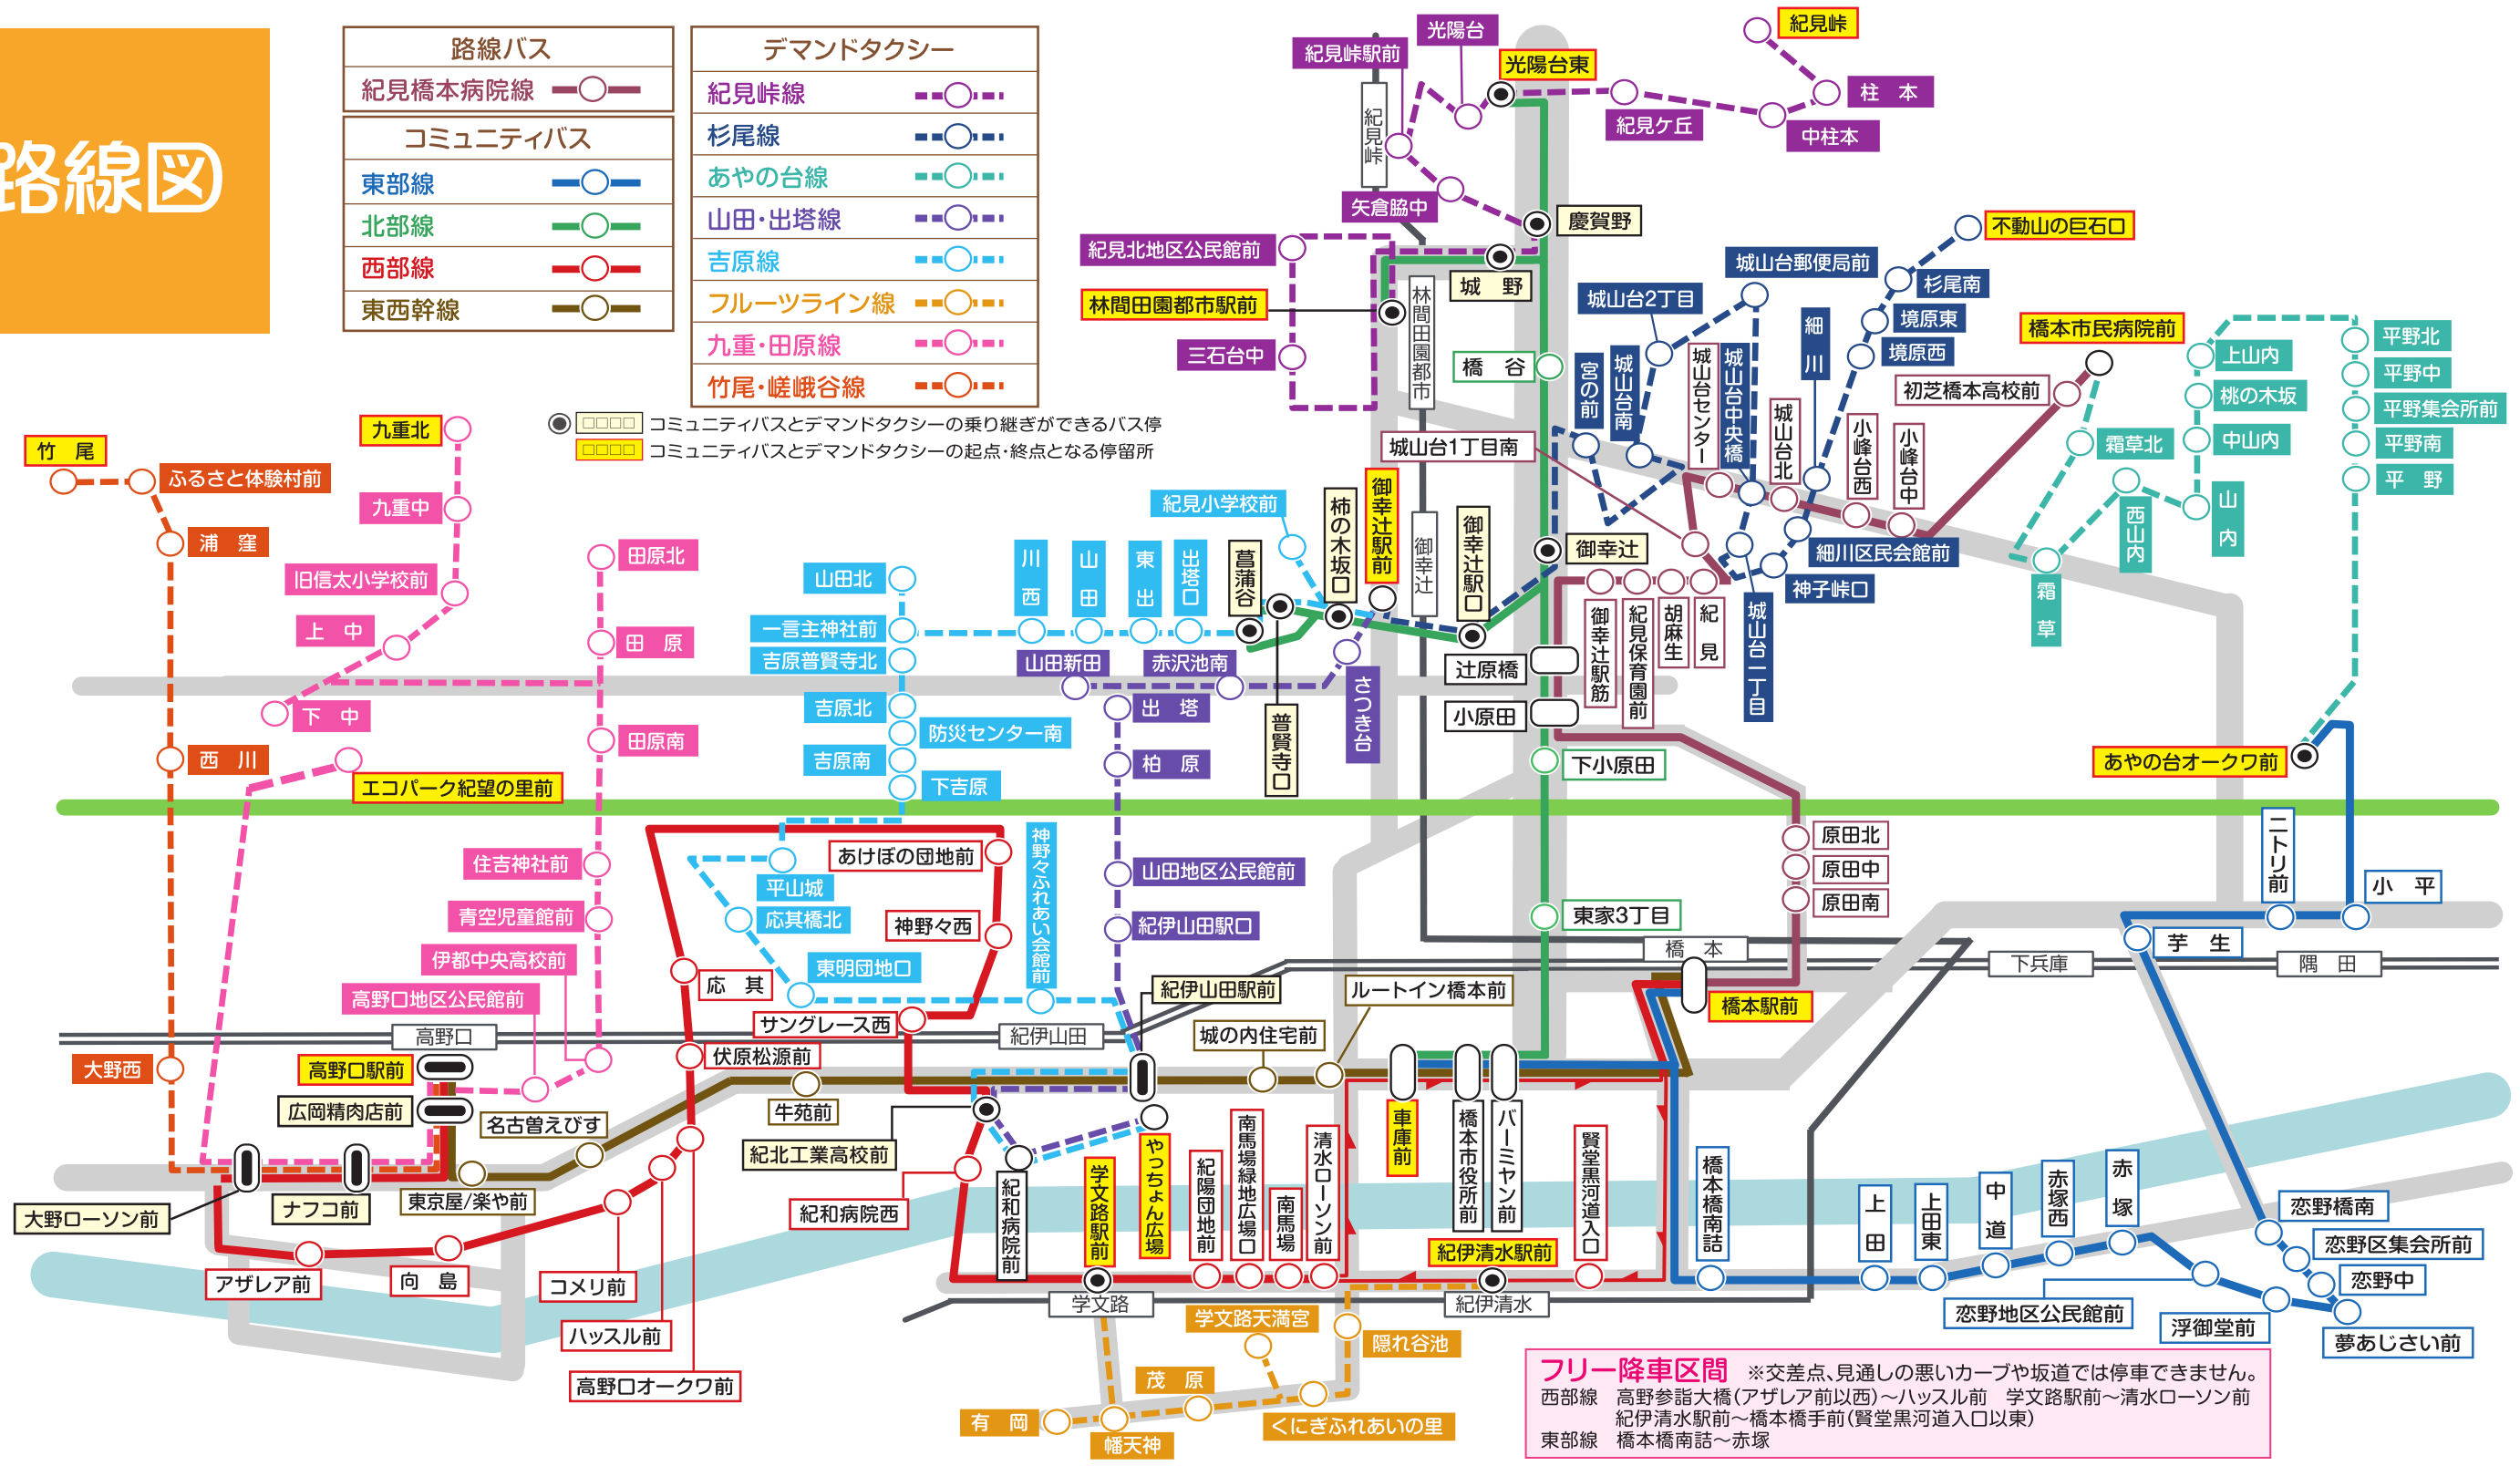

路線図

路線バス		デマンドタクシー	
紀見橋本病院線	—○—	紀見峠線	---○---
コミュニティバス		杉尾線	---○---
東部線	—○—	あやの台線	---○---
北部線	—○—	山田・出塔線	---○---
西部線	—○—	吉原線	---○---
東西幹線	—○—	フルーツライン線	---○---
		九重・田原線	---○---
		竹尾・嵯峨谷線	---○---

● 〇〇〇〇 コミュニティバスとデマンドタクシーの乗り継ぎができるバス停
 □ 〇〇〇〇 コミュニティバスとデマンドタクシーの起点・終点となる停留所

フリー降車区間 ※交差点、見通しの悪いカーブや坂道では停車できません。
 西部線 高野参詣大橋(アザレア前以西)~ハッスル前 学文路駅前~清水ローソン前
 紀伊清水駅前~橋本橋手前(賢堂黒河道入口以東)
 東部線 橋本橋南詰~赤塚