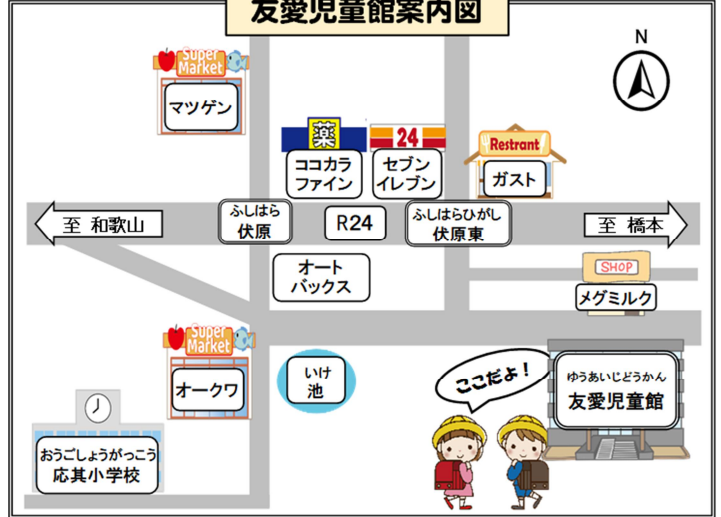

2026年 5月 NO. 235

ゆうあいじどうかん
友愛児童館だより

発行：橋本市立友愛児童館
住所：橋本市高野口町伏原1068-2

TEL：42-5004
開館時間：午前9時～午後5時
休館日：日・月曜日・祝日・年末年始

お知らせ

5月16日(土) 三石小学校
にこにこランド(移動児童館)のため、
午後1時まで臨時休館します。

ゆうあいじどうかんあんないず
友愛児童館案内図

橋本市のホームページで
工作の写真が見られます
二次元コードから

かえるのかざり

毛糸のポンポンでかわいいかえるを作ろう♪

日時：5月13日(水)午後3時30分～

16日(土)午後3時～

20日(水)午後3時30分～

対象：年中児以上親子・小学生

定員：各日10名

参加費：200円

カーネーションクラブ (大人の手作り教室)
かえるのかざり

かわいいかえるのかざりを作しましょう♪

日時：5月22日(金)午前10時～

定員：10名

参加費：350円

読みきかせ

絵本や紙しばいの読みきかせをします!

日時：5月27日(水)午後3時30分～