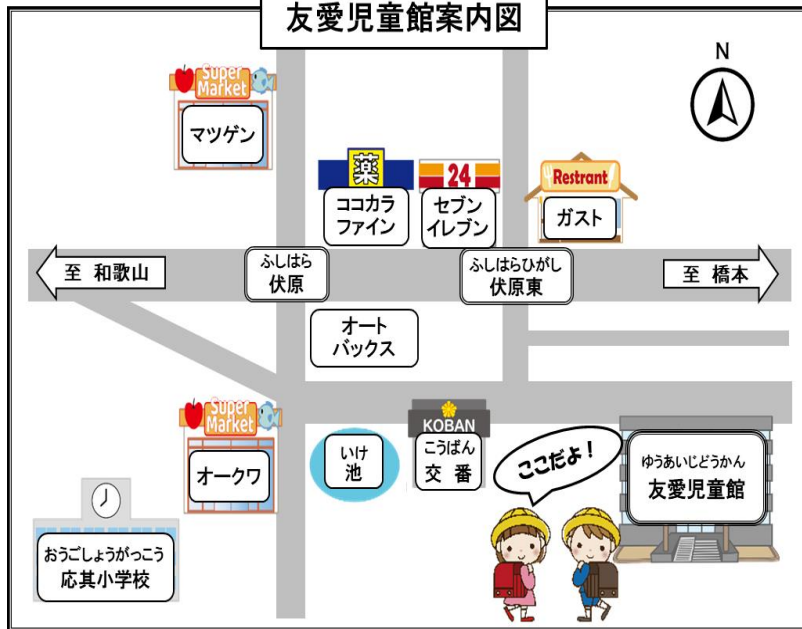

ねん がつ
2024年 5月 NO. 211

ゆうあいじどうかん
友愛児童館だより

はっ こう はしもとしりつゆうあいじどうかん
発行：橋本市立友愛児童館

じゅう しょ はしもとしこうやぐちちようふしほら
住所：橋本市高野口町伏原1068-2

TEL : 42-5004

かいかんじかん ごぜん じ ごご じ
開館時間：午前9時～午後5時

きゆうかんび にち げつようび しゅくじつ ねんまつねんし
休館日：日・月曜日・祝日・年末年始

ゆうあいじどうかんあんないず
友愛児童館案内図

はしもとし
橋本市のホームページで
こうさく しゃしん み
工作の写が見られます
QRコードから

つゆの季節のかざり

フェルトで雨の日のかざりを作ろう！

日 時：5月 15日(水)午後3時30分～

18日(土)午後3時～

22日(水)午後3時30分～

対象：年中児以上親子・小学生

定員：各10名

参加費：200円

読みきかせ

絵本や紙しばいの読みきかせをします！

みんなで遊びにきてね♪

日 時：5月 29日(水)午後3時30分～

対象：幼児親子

参加費：無料