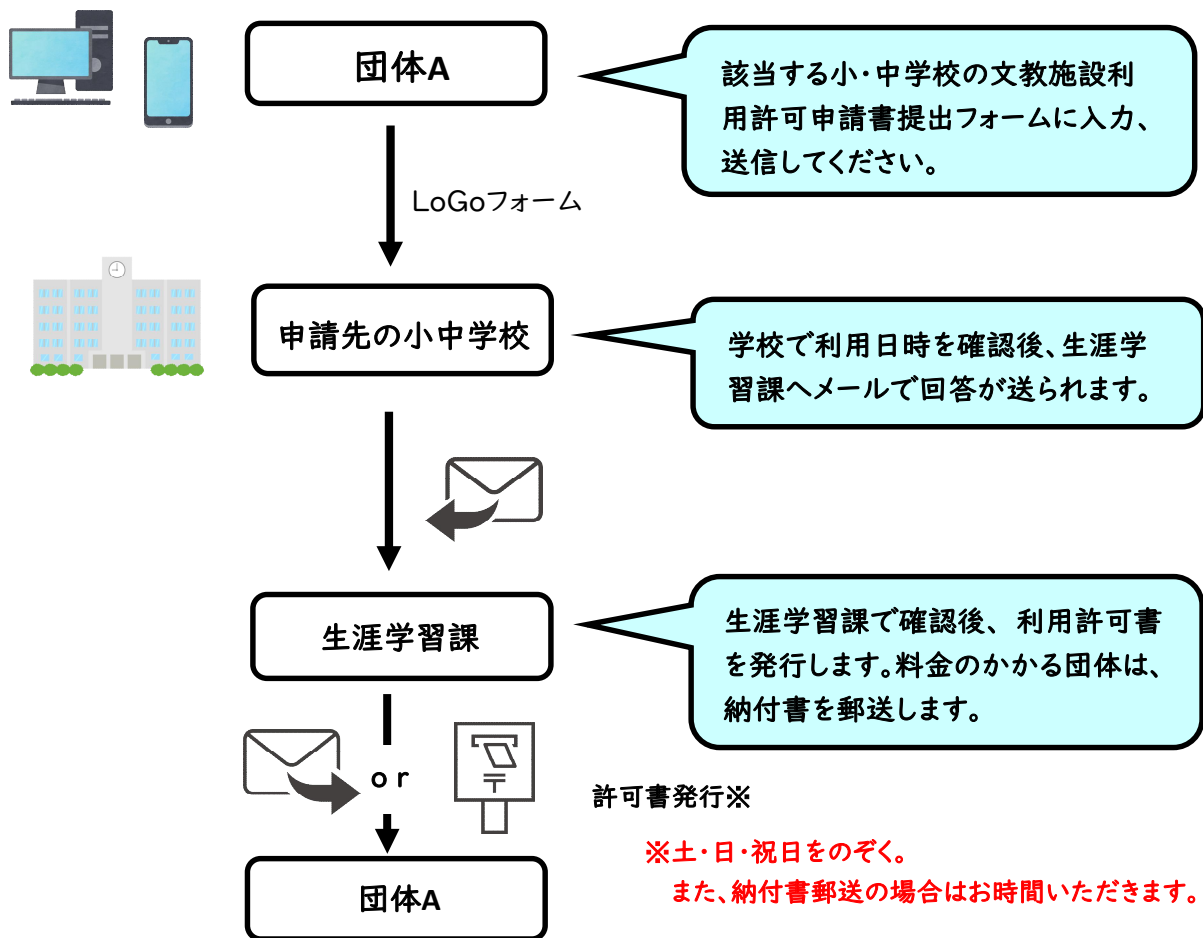

LoGoフォームを使用した文教施設利用許可申請について

許可書が届きましたら、利用日時をご確認ください。

- ◆ LoGoフォームでの申請の場合、学校及び生涯学習課へお越しいただく必要はありません。
ただし、学校側の確認作業及び教育委員会での許可書発行にかかる決裁等に時間を要する場合があります。
- 申請はお早めをお願いいたします。