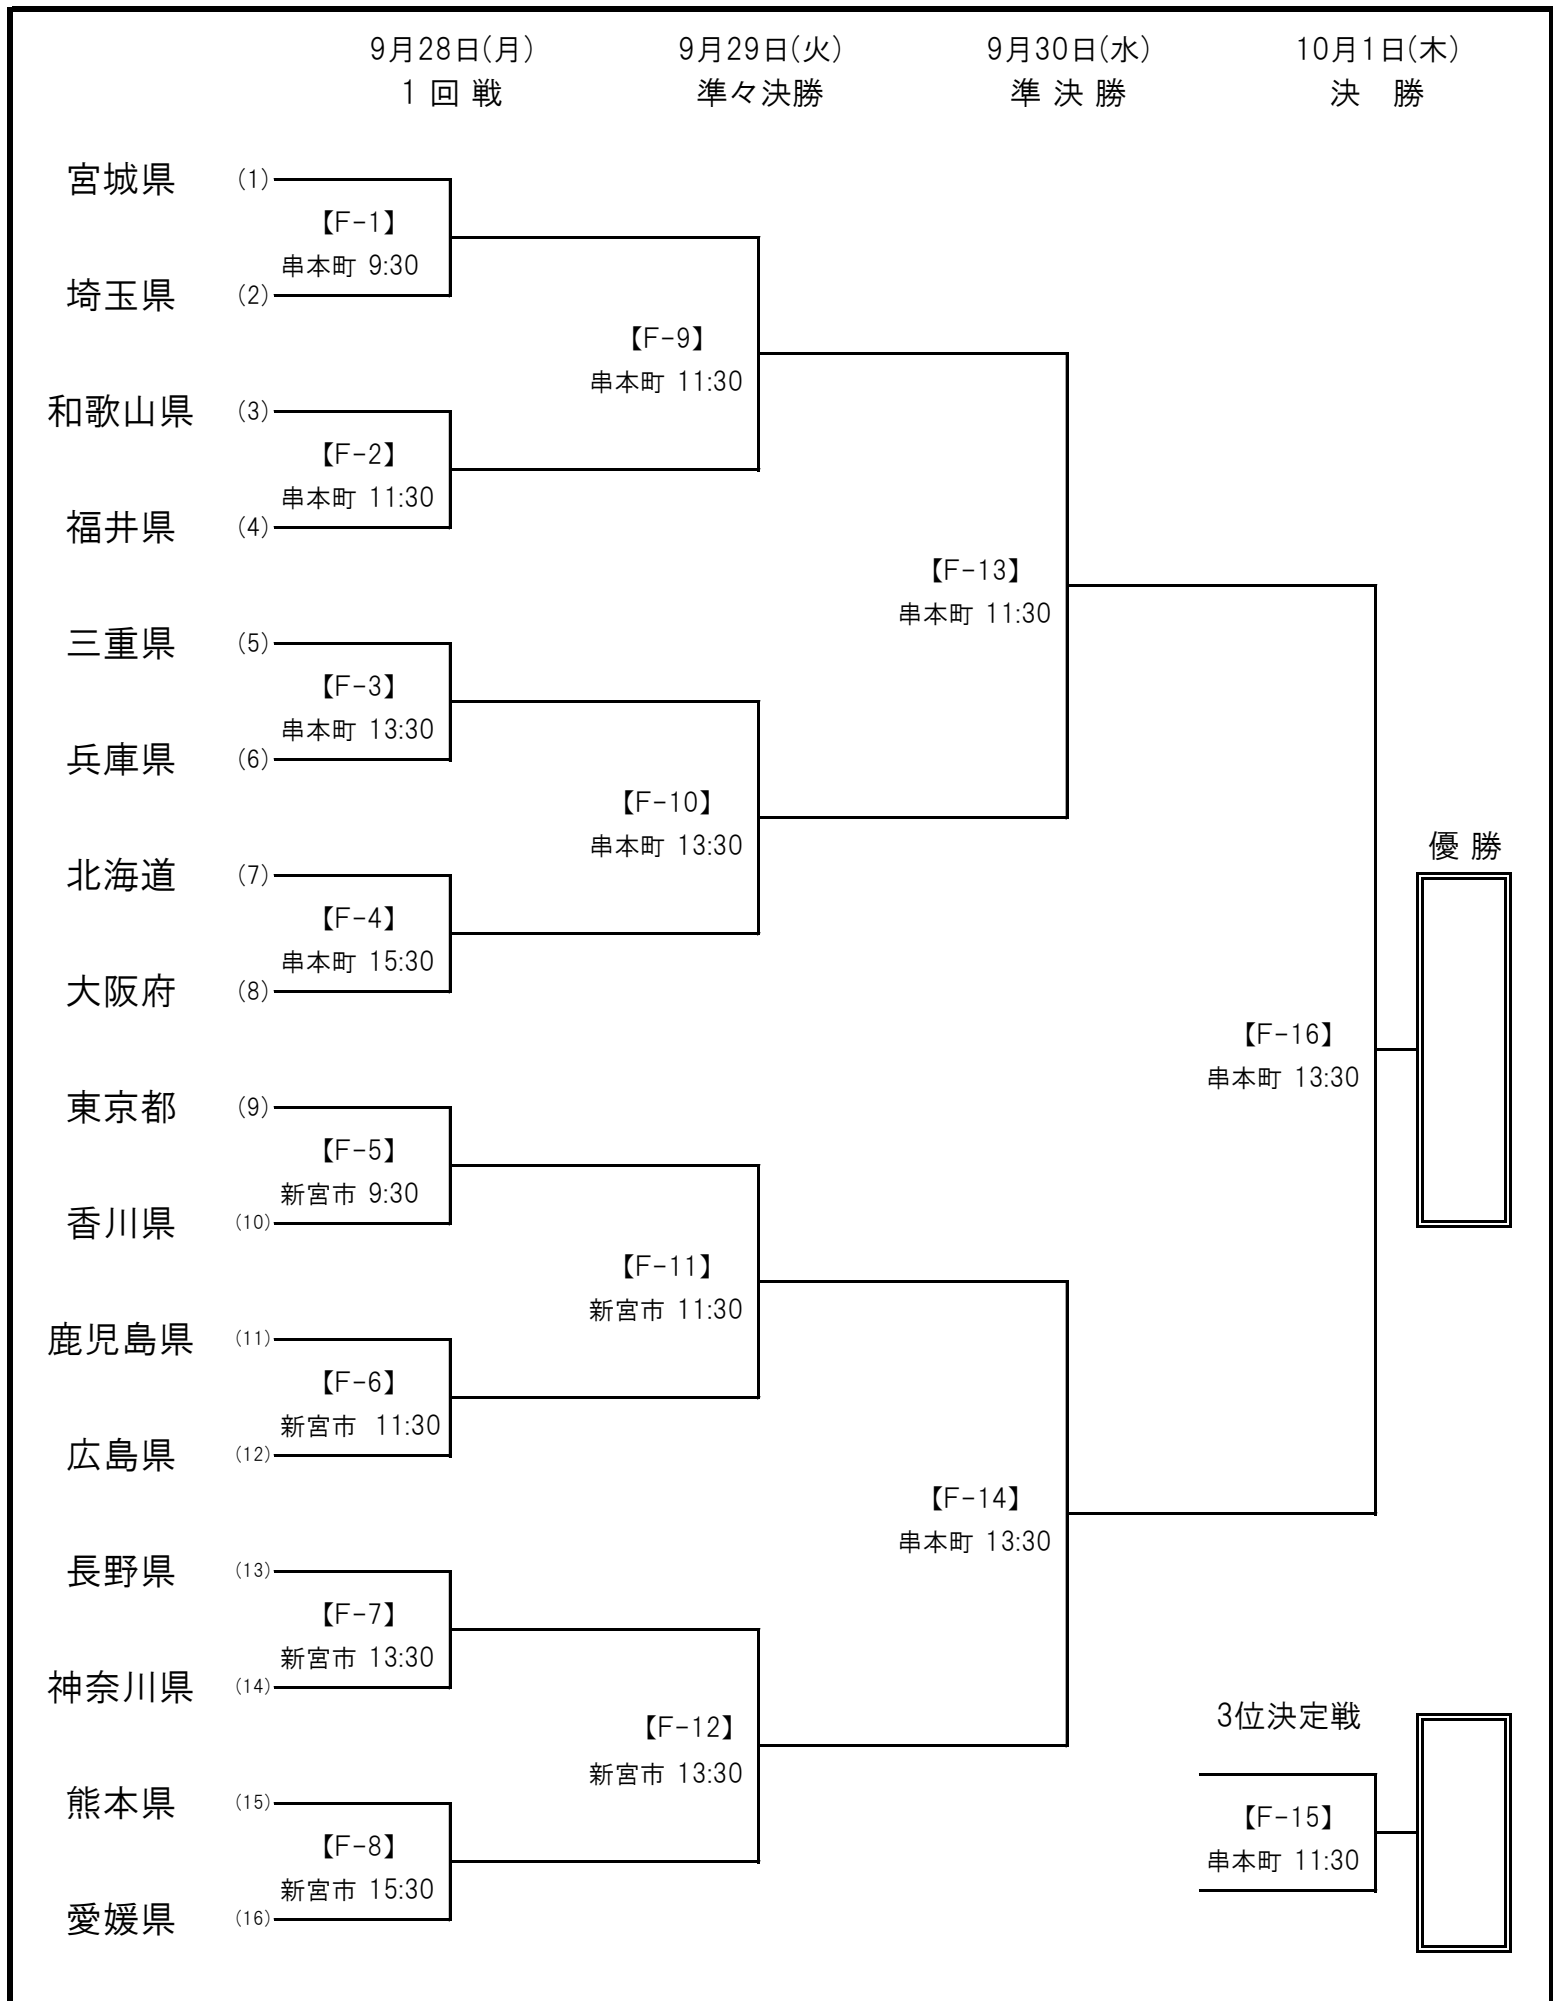

2015 紀の国 わがやま 国体

第70回国民体育大会 躍動と歓喜、そして絆

第70回国民体育大会 サッカー競技【女子】

会場 F 串本町 サン・ナンタンランド多目的グラウンド G 新宮市 やたがらすサッカー場(人工芝)