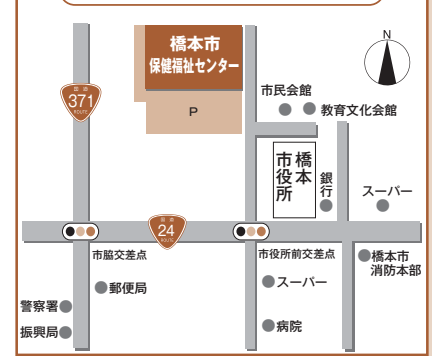

問い合わせ
 ▶子育て世代包括支援センター ☎33-0039
 ▶いきいき健康課 ☎33-6111

問い合わせ▶橋本市図書館 ☎33-0899
 利用時間:9:00~18:00
 休館日:毎週月曜日

休日診療 医療機関の紹介

橋本・伊都地域消防指令センター
 ☎34-0119
 橋本市消防本部 ☎33-0119
 伊都消防組合消防本部 ☎22-0119
 高野町消防本部 ☎56-0119

休日・夜間の診療所

伊都地方休日急患診療所 ☎33-1903
 ▶日曜・祝日(内科系、外科系)
 9:00~12:00(受付は11:30まで)
 13:00~17:00(受付は16:30まで)

伊都地方休日急患歯科診療所 ☎33-1905
 ▶日曜・祝日 9:00~12:00
 ※事前に電話連絡してください。また、
 受診の際は健康保険証をお持ちください。

休日・夜間の小児医療電話相談

☎#8000 または 073-431-8000
 ▶平日 19:00~翌9:00
 ▶土・日曜、祝日 9:00~翌9:00

保健福祉センター案内図

にこにこ歯みがき教室 ※1人30分程度の個別相談となります

日時	対象	定員	場所
4月21日(木) 9:30~11:30	歯の生えた頃~1歳半頃の 子どもとその保護者	8組 (要予約)	保健福祉 センター

●問い合わせ 子育て世代包括支援センター

離乳食教室 ※1人30分程度の個別相談となります

日時	対象	定員	場所
4月15日(金) 13:00~15:30	生後5カ月~8カ月頃の 乳児とその保護者	10組 (要予約)	保健福祉 センター