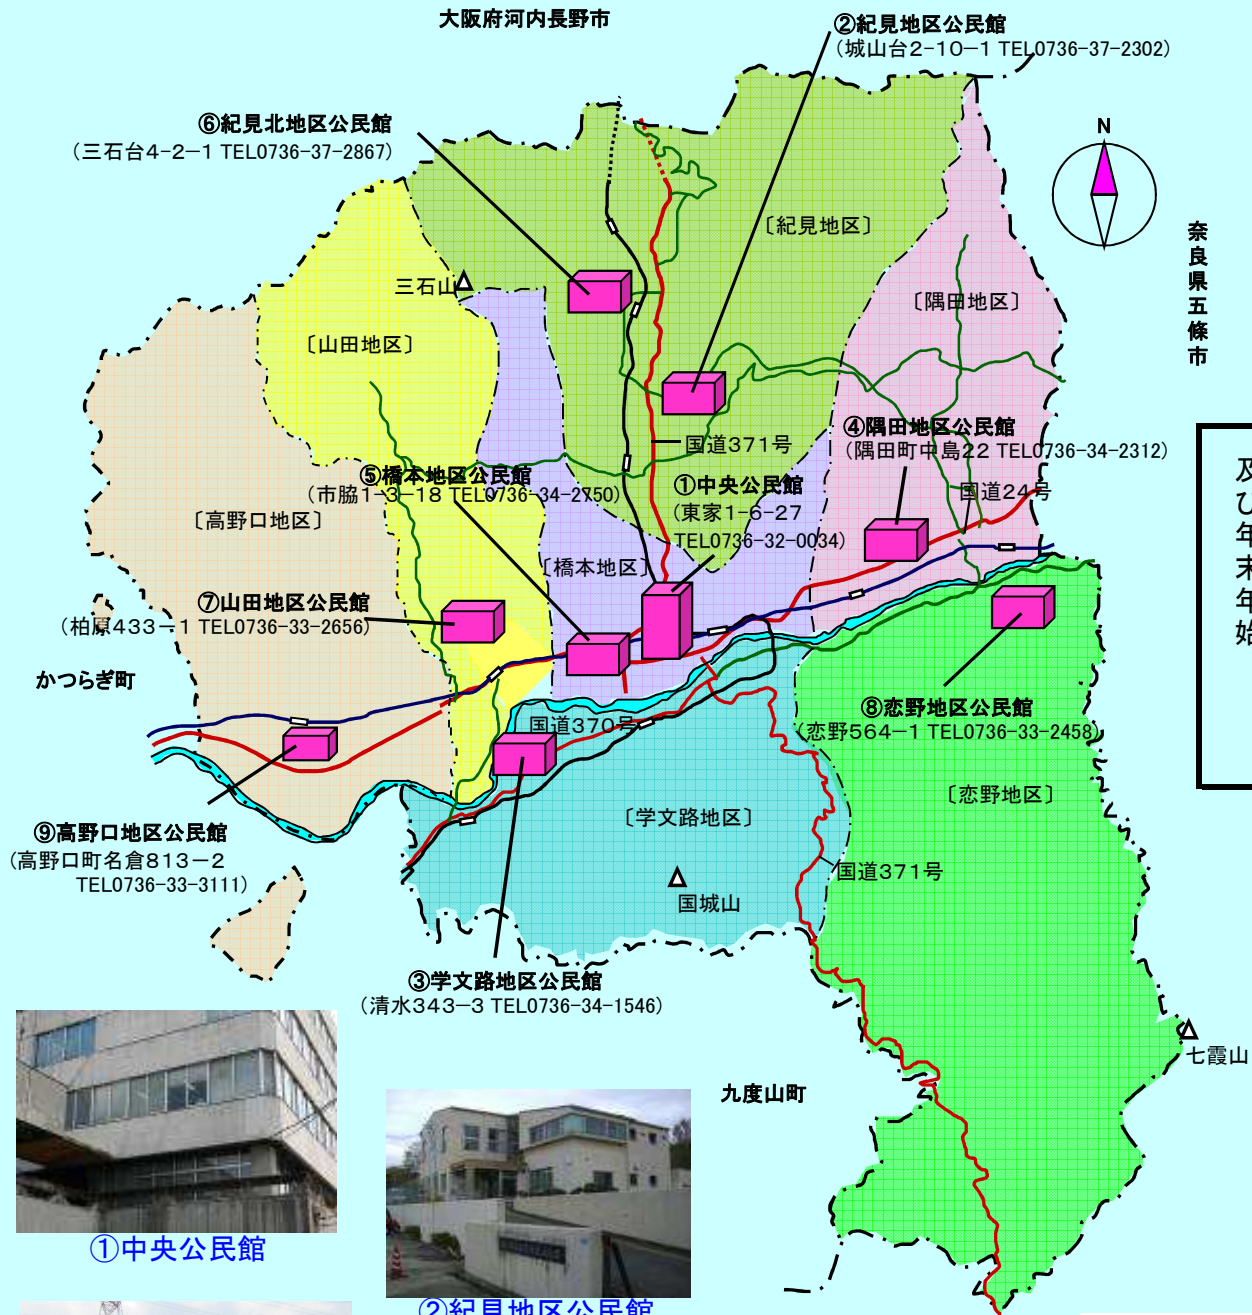

# 和歌山県 橋本市公民館マップ

公民館の休館日  
 及び毎週月曜日の始末日

①中央公民館

②紀見地区公民館

③学文路地区公民館

④隅田地区公民館

⑦山田地区公民館

⑧恋野地区公民館

⑤橋本地区公民館

⑥紀見北地区公民館

⑨高野口地区公民館