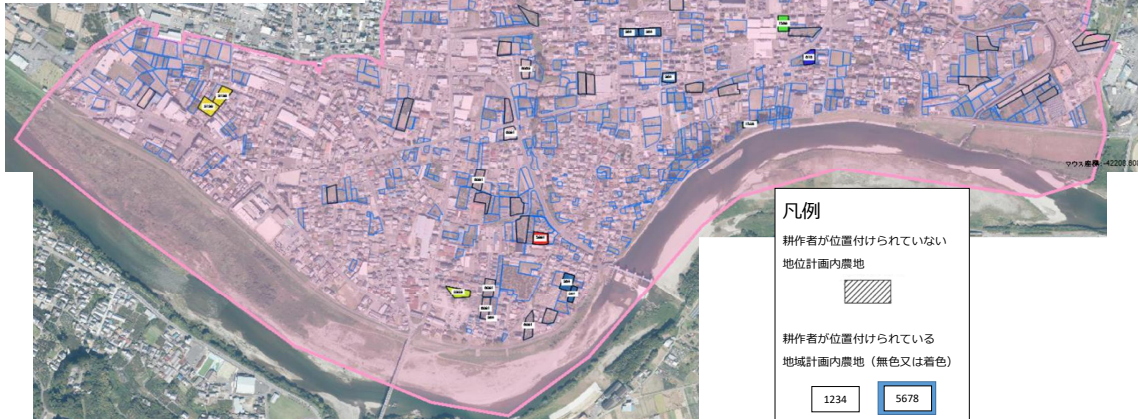

応其地域

凡例

耕作者が位置付けられていない
地位計画内農地

耕作者が位置付けられている
地域計画内農地（無色又は着色）

1234 5678