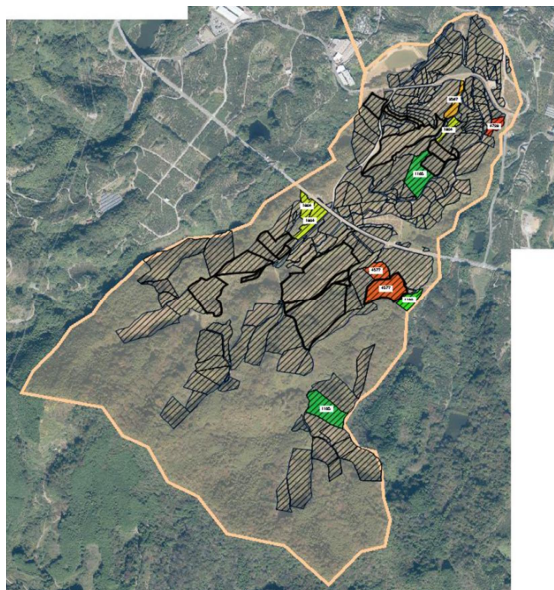

高野口地域

凡例

耕作者が位置付けられていない  
地位計画内農地

耕作者が位置付けられている  
地域計画内農地（無色又は着色）

1234

5678