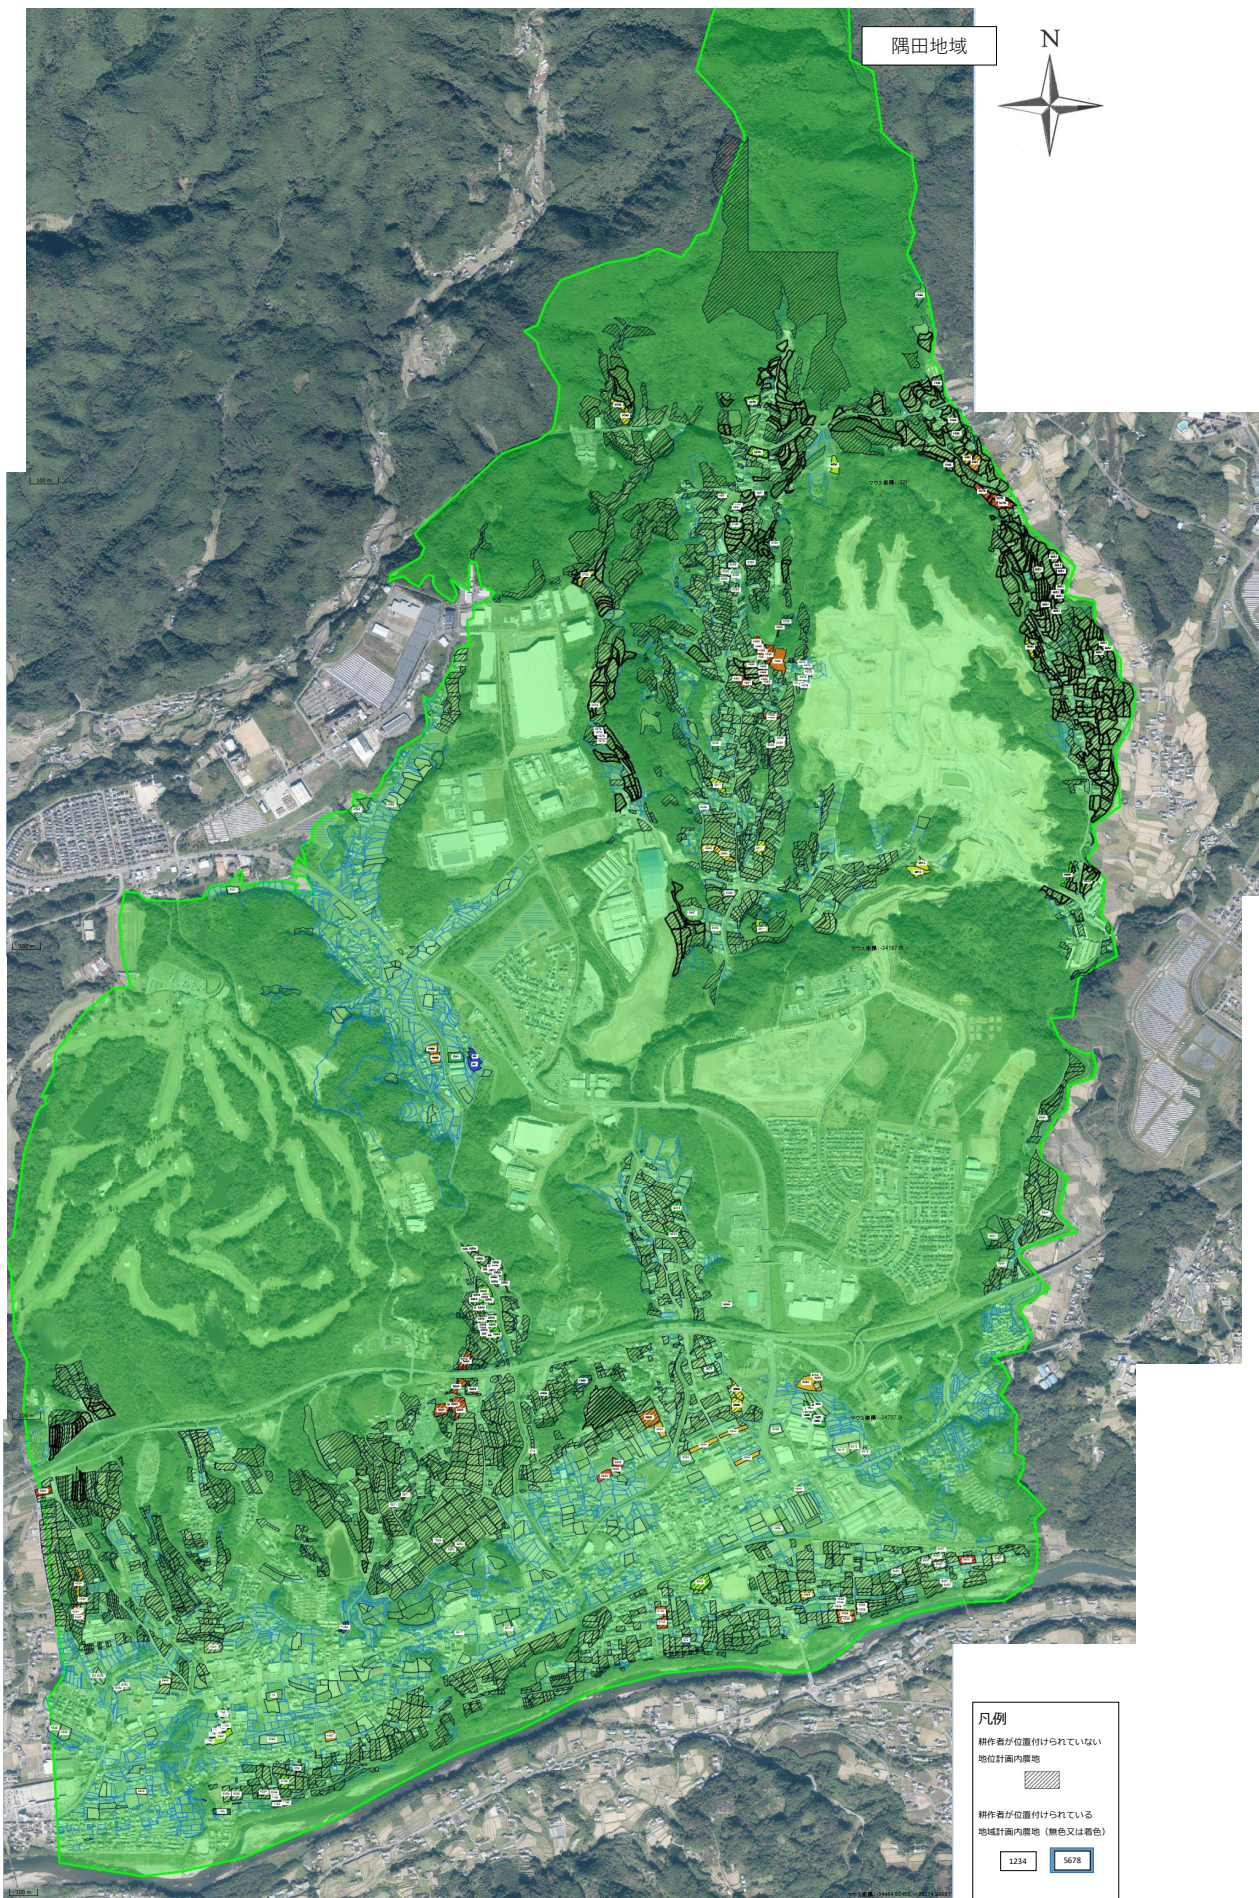

隅田地域

凡例

耕作者が位置付けられていない

地域計画内農地

耕作者が位置付けられている

地域計画内農地（無色又は着色）

1234

5678