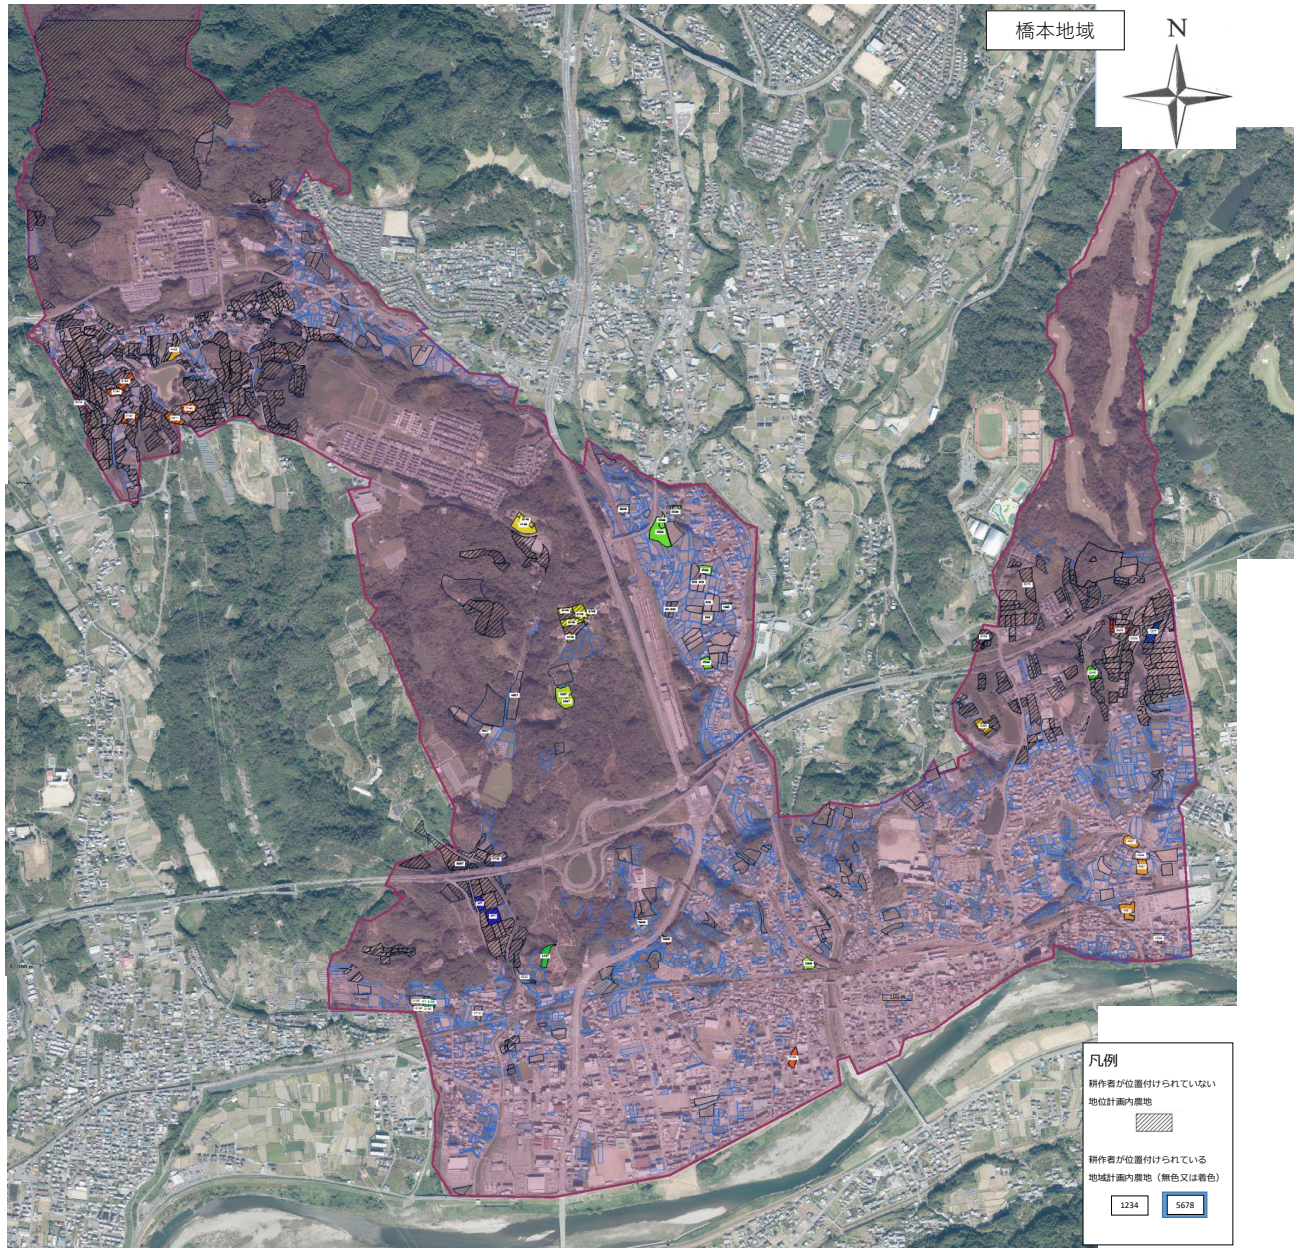

橋本地域

凡例

制作者が位置付けられていない
地位計画内用地

制作者が位置付けられている
地域計画内用地（無色又は着色）

1234

5678