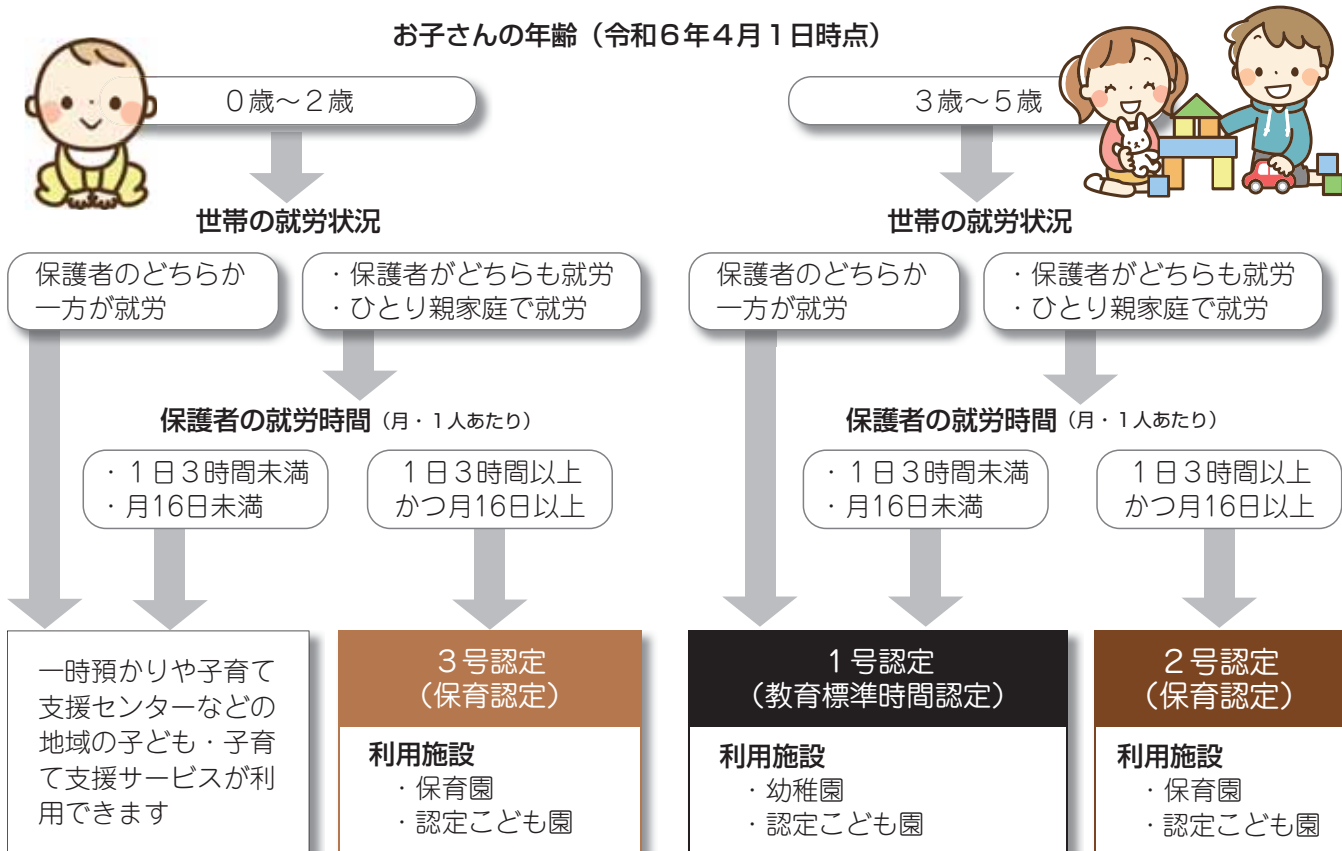

令和6年度 保育園・こども園の園児募集

今月号では、保育園とこども園（2号・3号認定）、公設民営こども園（1号・2号・3号認定）を利用するための手続きや園児募集についてお知らせします。なお、公立幼稚園、私立こども園（1号認定）の園児募集については、広報はしもと9月号をご覧ください。 **【こども課】**

利用施設と認定区分

保育園やこども園、幼稚園を利用するには、教育・保育給付認定を受ける必要があります。下記の他にも認定要件がありますので、詳しくはこども課へお問い合わせください。申請は、保育園などの入園手続きと同時に行うことができます。

（仮称）紀見こども園の整備について

令和7年4月、閉園した柱本幼稚園の跡地に、公設公営の幼保連携型認定こども園（仮称）紀見こども園が開園予定です。これに伴う園児の受け入れは次のとおりとなりますので、ご理解ご協力をお願いします。

紀見幼稚園・境原幼稚園・紀見保育園
（令和7年3月末閉園予定）

在園児を優先的に

（仮称）紀見こども園
（令和7年4月開園予定）

今月のかけ橋人

大好きな絵で
× 橋本人
応援

紀の川橋本SUMMER BALL2023の宣伝ポスターのイラストを制作

尾浦 亜子さん（紀見北中学校）

4年ぶりに開催されるサマーボールをみんなで応援したくて、生徒会で宣伝ポスター作成の協力を市に提案しました。みんなが描いたイラストの中から私の作品が選ばれました。

笑顔の女の子の背景に、カラフルで迫力のある打ち上げ花火を一面に描いて、花火が綺麗で楽しいまじりのイメージが伝わるように工夫しました。ポスターを見た人がサマーボールに興味を持ってもらえたらうれしいです。

絵を描くのが大好きなので、これからも絵を続けて、水彩画やタブレットのイラストなど新しいことにも挑戦したいです。

目次

- 3 特集
令和6年度 園児募集
- 6 フォト特集
紀の川橋本SUMMER BALL2023
- 8 特集
広報はしもとアンケート結果
- 9 特集
橋本市公式LINEアンケート結果
- 10 情報ワイド
▶災害時要配慮者登録制度
▶新型コロナワクチンの秋開始接種
▶コミュニティバスの愛称募集
▶歩行者天国 など
- 13 情報ひろば
- 20 タウン情報
- 21 子育てぱーく
- 22 本のひろば
- 23 健康カレンダー
- 24 フォトピックス