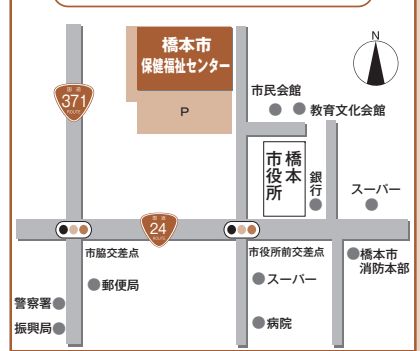

## 休日・夜間の診療所

伊都地方休日急患診療所 ☎33-1903  
 ▶日曜・祝日(内科系、外科系)  
 9:00~12:00(受付は11:30まで)  
 13:00~17:00(受付は16:30まで)

伊都地方休日急患歯科診療所 ☎33-1905  
 ▶日曜・祝日 9:00~12:00  
 ※事前に電話連絡してください。また、  
 受診の際は健康保険証をお持ちください。

## 保健福祉センター案内図