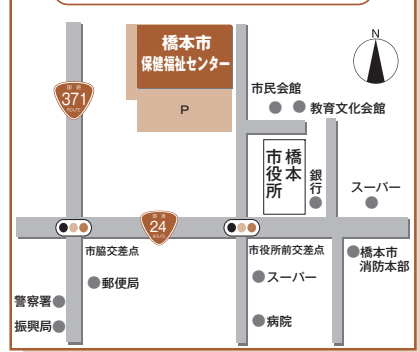

問い合わせ
 ▶子育て世代包括支援センター ☎33-0039
 ▶いきいき健康課 ☎33-6111

問い合わせ▶橋本市図書館 ☎33-0899
 利用時間:9:00~18:00
 休館日:毎週月曜日

休日診療 医療機関の紹介

橋本・伊都地域消防指令センター
 ☎34-0119
 橋本市消防本部 ☎33-0119
 伊都消防組合消防本部 ☎22-0119
 高野町消防本部 ☎56-0119

休日・夜間の診療所

伊都地方休日急患診療所 ☎33-1903
 ▶日曜・祝日(内科系、外科系)
 9:00~12:00(受付は11:30まで)
 13:00~17:00(受付は16:30まで)

伊都地方休日急患歯科診療所 ☎33-1905
 ▶日曜・祝日 9:00~12:00
 ※事前に電話連絡してください。また、
 受診の際は健康保険証をお持ちください。

休日・夜間の小児医療電話相談

☎#8000 または 073-431-8000
 ▶平日 19:00~翌9:00
 ▶土・日曜、祝日 9:00~翌9:00

保健福祉センター案内図

にこにこ歯みがき教室 ※1人30分程度の個別相談となります

日時	対象	定員	場所
7月15日(木) 9:30~11:30	歯の生えた頃~1歳半頃の 子どもとその保護者	8組 (要予約)	保健福祉 センター

離乳食教室 ※1人30分程度の個別相談となります

日時	対象	定員	場所
7月16日(金) 13:00~15:30	生後5カ月~8カ月頃の 乳児とその保護者	10組 (要予約)	保健福祉 センター

献血 (400ml) ※医師の判断でお断りする場合があります

男女とも体重が50kg以上の人が対象です。

実施日	時間	場所
7月4日(日)	10:00~12:00 13:00~16:00	スーパーセンターオークワ 橋本店
7月17日(土)	10:00~12:00 13:00~16:00	オークワ 彩の台店

ママパパ教室 ~あかちゃんを迎える準備~

- 日程
 - ①7月1日(木)
 - ②8月10日(火)
 - ③9月11日(土)
- 時間 (どちらも内容は同じです)
 - 午後1時~2時
 - 午後2時30分~3時30分
- 場所 保健福祉センター
- 対象 妊婦とその家族
- 内容
 - ①栄養とお口のケアの話
 - ②助産師の話
 - ③沐浴実習、パパの妊婦体験
- 持ち物
 - 母子健康手帳、②のみ母子健康手帳副読本
- 問い合わせ
 - 子育て世代包括支援センター