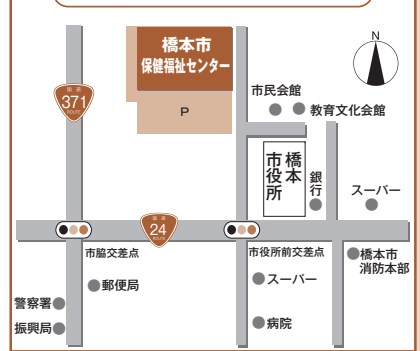

## 休日・夜間の診療所

伊都地方休日急患診療所 ☎33-1903  
 ▶日曜・祝日(内科系、外科系)  
 9:00~12:00(受付は11:30まで)  
 13:00~17:00(受付は16:30まで)

伊都地方休日急患歯科診療所 ☎33-1905  
 ▶日曜・祝日 9:00~12:00  
 ※事前に電話連絡してください。また、  
 受診の際は健康保険証をお持ちください。

## 保健福祉センター案内図