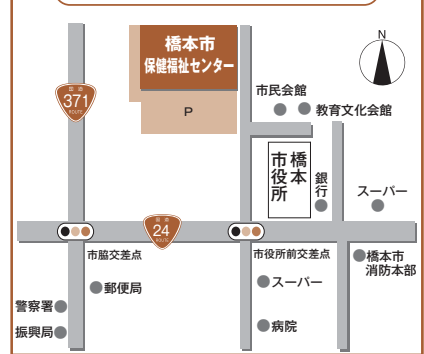

休日診療 医療機関の紹介

橋本・伊都地域消防指令センター
 ☎34-0119

休日・夜間の診療所

伊都地方休日急患診療所 ☎33-1903
 ▶土曜日(内科系) 18:00~21:00
 ▶日曜・祝日(内科系、外科系)
 9:00~12:00(受付は11:30まで)
 13:00~17:00(受付は16:30まで)

伊都地方休日急患歯科診療所 ☎33-1905
 ▶日曜・祝日 9:00~12:00
 ※事前に電話連絡してください。また、
 受診の際は健康保険証をお持ちください。

休日・夜間の小児医療電話相談

☎#8000 または 073-431-8000
 ▶平日 19:00~翌9:00
 ▶土・日曜、祝日 9:00~翌9:00

保健福祉センター案内図

にこにこ歯みがき教室 ※1人30分程度の個別相談となります

日時	対象	定員	場所
7月16日(木) 9:30~11:30	歯の生えた頃~1歳半頃の 子どもとその保護者	8人 (要予約)	保健福祉 センター

離乳食教室 ※1人30分程度の個別相談となります

日時	対象	定員	場所
7月17日(金) 13:00~15:30	生後5カ月~8カ月頃の 乳児とその保護者	10人 (要予約)	保健福祉 センター

献血 (400ml) ※医師の判断でお断りする場合があります

男女とも体重が50kg以上の人が対象です。

実施日	時間	場所
7月5日(日)	10:00~12:00 13:00~16:00	スーパーセンターオークワ 橋本店
7月18日(土)	10:00~12:00 13:00~16:00	オークワ 彩の台店

ママパパ教室 ~あかちゃんを迎える準備~

- 日程
 - ①7月14日(火)
 - ②8月6日(木)
 - ③9月5日(土)
- 時間 (どちらも内容は同じです)
 - 午後1時~2時
 - 午後2時15分~3時15分
- 場所 保健福祉センター
- 対象 妊婦とその家族
- 内容
 - ①助産師の話
 - ②歯科と栄養の話
 - ③沐浴実習、パパの妊婦体験
- 持ち物
 - 母子健康手帳、①のみ母子健康手帳副読本
- 申し込み
 - 子育て世代包括支援センター