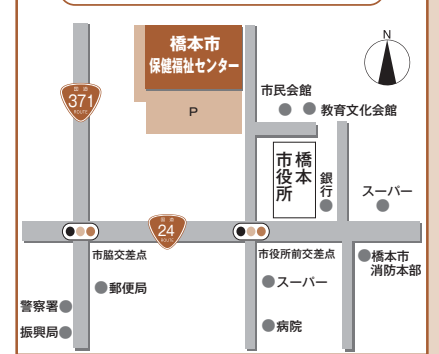

問い合わせ
 ▶子育て世代包括支援センター ☎33-0039
 ▶いきいき健康課 ☎33-6111

問い合わせ▶橋本市図書館 ☎33-0899
 利用時間:9:00~18:00
 休館日:毎週月曜日

休日診療 医療機関の紹介

橋本・伊都地域消防指令センター
 ☎34-0119
 橋本市消防本部 ☎33-0119
 伊都消防組合消防本部 ☎22-0119

休日・夜間の診療所

伊都地方休日急患診療所 ☎33-1903
 ▶土曜日(内科系) 18:00~21:00
 ▶日曜・祝日(内科系、外科系)
 9:00~12:00(受付は11:30まで)
 13:00~17:00(受付は16:30まで)

伊都地方休日急患歯科診療所 ☎33-1905
 ▶日曜・祝日 9:00~12:00
 ※事前に電話連絡してください。また、
 受診の際は健康保険証をお持ちください。

休日・夜間の小児医療電話相談

☎#8000 または 073-431-8000
 ▶平日 19:00~翌9:00
 ▶土・日曜、祝日 9:00~翌9:00

保健福祉センター案内図

予防接種

※母子健康手帳をお持ちください

日本脳炎 (第1期と第2期あわせて4回の接種が必要です)

第1期の初回接種として、標準的な接種年齢は3歳で、6日から28日の間隔をあけて2回接種し、初回接種が終了してからおおむね1年あけて追加接種を1回受けてください(定期接種期間は7歳6カ月に至るまで)。

第2期は、9歳~13歳未満で、接種を1回受けてください。
 なお、積極的な接種勧奨が控えられたことにより、接種を受ける機会を逃した人で平成19年4月1日以前に生まれた人は、20歳未満の間に、特例対象者として定期接種を受けることができます。
 詳しくは、子育て世代包括支援センターへお問い合わせください。

にこにこ歯みがき教室

日時	対象	定員	場所
2月13日(木) 10:00~11:30	歯の生えた頃~1歳半頃の 子どもとその保護者	12人 (要予約)	保健福祉 センター

離乳食教室

日時	対象	定員	場所
2月21日(金) 13:30~15:30	生後5カ月~8カ月頃の 乳児とその保護者	15人 (要予約)	保健福祉 センター

献血 (400ml)

※医師の判断でお断りする場合があります

男女とも体重が50kg以上の人が対象です。