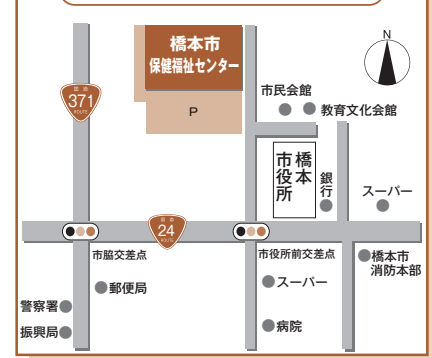

問い合わせ
▶子育て世代包括支援センター ☎33-0039
▶いきいき健康課 ☎33-6111

問い合わせ▶橋本市図書館 ☎33-0899
利用時間:9:00~18:00
休館日:毎週月曜日

休日診療 医療機関の紹介

橋本・伊都地域消防指令センター
☎34-0119
橋本市消防本部 ☎33-0119
伊都消防組合消防本部 ☎22-0119

休日・夜間の診療所

伊都地方休日急患診療所 ☎33-1903
▶土曜日(内科系) 18:00~21:00
▶日曜・祝日(内科系、外科系)
9:00~12:00(受付は11:30まで)
13:00~17:00(受付は16:30まで)

伊都地方休日急患歯科診療所 ☎33-1905
▶日曜・祝日 9:00~12:00
※事前に電話連絡してください。また、
受診の際は健康保険証をお持ちください。

休日・夜間の小児医療電話相談

☎#8000 または 073-431-8000
▶平日 19:00~翌9:00
▶土・日曜、祝日 9:00~翌9:00

保健福祉センター案内図