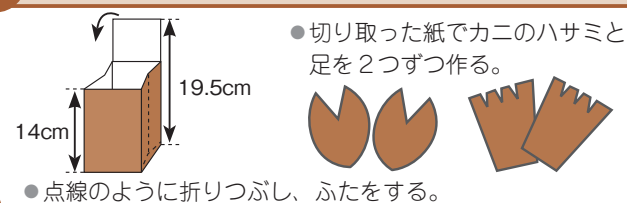

親子 de あそぼう♪ 第4回 制作遊び「カニの水鉄砲」

今回は、水遊びで使える「カニの水鉄砲」を紹介します。水が出て楽しく遊べますので、ぜひ作ってみてください。

材料

牛乳パック（1000ml）、ストロー2本、白いテープ、赤いガムテープ

1 牛乳パックを切り取り、カラーテープを貼る

2 ハサミにストローを貼る

3 ハサミをつける

5 押すと水が飛び出ます