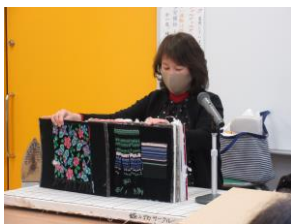

2/19(金) まめ知識講座 地域衣料サポート「大人の家庭科」

日々の暮らしに役立つ
まめ知識講座。
今回は家庭科編!
手作り紙芝居による織物
や繊維の歴史、アイロン
かけのコツ、新しい洗濯
表示の見方など衣料に関
する勉強をしました。