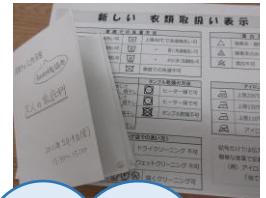

高野口地区公民館 2月事業の様子

2/12(金) 子育てサークル ふれんず 「ハート型リース」

バレンタイン間近♡
ハート型の台紙を使
ったフラワーアレ
ンジメントに挑戦!

地域ごとの保護者同士の繋がり
を強める支援をされている
「ママ♡りんぐ」の方にご協
力いただき、交流会を開催。

2/12(金)ちりめんのつまみ細工で作る 「うさぎのおひな様」

正方形の小さな布を、ボンドや
ピンセットを使ってつまみ、幾つも
のパーツを作り、組み合わせます。

おひな様のサイズは
直径約 5 cm、
お花はなんと! 2cmほど!!

2/19(金) まめ知識講座 地域衣料サポート「大人の家庭科」

日々の暮らしに役立つ
まめ知識講座。
今回は家庭科編!
手作り紙芝居による織物
や繊維の歴史、アイロン
かけのコツ、新しい洗濯
表示の見方など衣料に関
する勉強をしました。