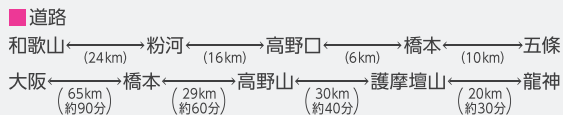

交通のご案内

JR和歌山線

南海高野線

お車の場合

- 京都・大阪方面から
 <美原北ICより: 約60分>
 - 近畿自動車道→阪和自動車道・美原北IC→R309→R170→R371
- 神戸方面から
 <大阪市より: 約60分>
 - 阪神高速3号神戸線→環状線→阪神高速14号松原線→南阪奈道路→大和高田バイパス→京奈和自動車道・橋本IC
- 奈良方面から
 <郡山ICより: 約50分>
 - 西名阪自動車道・郡山IC→R24→京奈和自動車道・橋本IC
- 関西国際空港から
 <関西国際空港から: 約60分>
 - 関西空港自動車道→阪和自動車道・和歌山JCT→京奈和自動車道・橋本IC