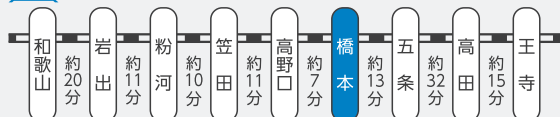

交通のご案内

JR和歌山線

南海高野線

お車の場合

- 京都・大阪方面から
 <美原北ICより: 約60分>
 - 近畿自動車道→阪和自動車道・美原北IC→R309→R170→R371
- 神戸方面から
 <大阪市より: 約60分>
 - 阪神高速3号神戸線→環状線→阪神高速14号松原線→南阪奈道路→大和高田バイパス→京奈和自動車道・橋本IC
- 奈良方面から
 <郡山ICより: 約50分>
 - 西名阪自動車道・郡山IC→R24→京奈和自動車道・橋本IC
- 関西国際空港から
 <関西国際空港から: 約60分>
 - 関西空港自動車道→阪和自動車道・和歌山JCT→京奈和自動車道・橋本IC