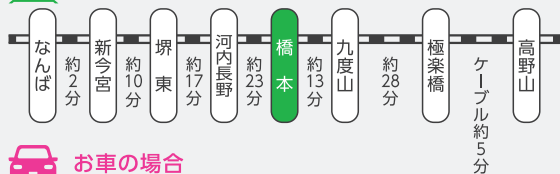

交通のご案内

JR和歌山線

南海高野線

お車の場合

- 京都・大阪方面から
 <美原北ICより: 約60分>
 - 近畿自動車道→阪和自動車道・美原北IC→R309→R170→R371
- 神戸方面から
 <大阪市より: 約60分>
 - 阪神高速3号神戸線→環状線→阪神高速14号松原線→南阪奈道路→大和高田バイパス→京奈和自動車道・橋本IC
- 奈良方面から
 <郡山ICより: 約50分>
 - 西名阪自動車道・郡山IC→R24→京奈和自動車道・橋本IC
- 関西国際空港から
 <関西国際空港から: 約60分>
 - 関西空港自動車道→阪和自動車道・和歌山JCT→京奈和自動車道・橋本IC