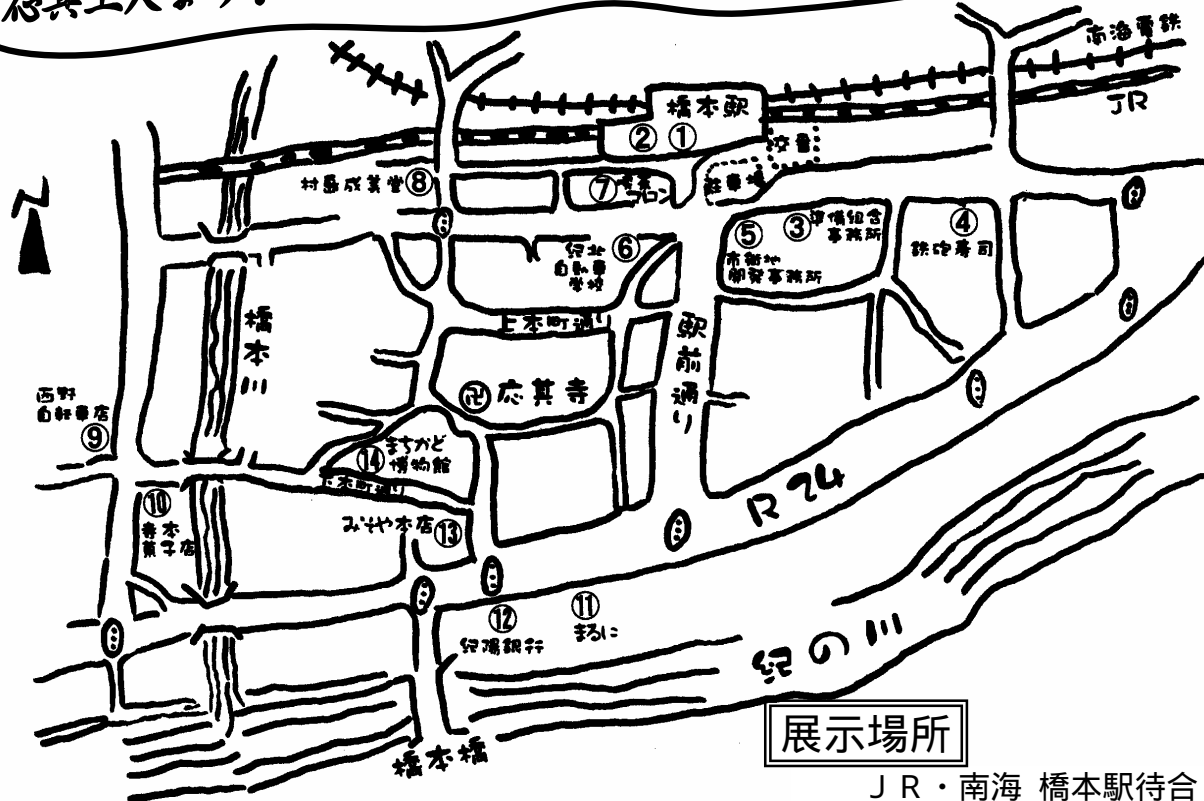

応其上人没後400年顕彰事業

応其上人まちなかフォトギャラリー

今年は、応其上人が没後400年の節目の年となっており、関連したイベントが開催されています。

変わり行く街並みを写真で残すことにより橋本の基礎を築いた応其上人の事績を振り返ることを目的として写真展が開催されますので、皆様方もご覧ください。

日程：11月20日(木)～12月22日(月)まで

主催：橋本市応其上人没後400年顕彰事業実行委員会
協働事業者：橋本市中心市街地まちづくり協議会
協力：橋本フォトクラブ

区画整理だより

No.57

発行
橋本市
3(街地
40地開
13発事
26務所
3)
5

応其上人まちなかフォトギャラリー展示場所 マップ

展示場所

- JR・南海 橋本駅待合
- ゆかいな図書館(橋本駅構内)
- 元市街地再開発準備組合事務所
- 鉄砲寿司
- 市街地開発事務所 掲示板
- 紀北自動車学校 橋本駅前支店
- 喫茶マロン
- 村島成美堂(画材店)
- 西野自転車店
- 寺本菓子店
- 服装百貨まるに
- 紀陽銀行 橋本支店
- みそや呉服店本店
- 橋本まちかど博物館