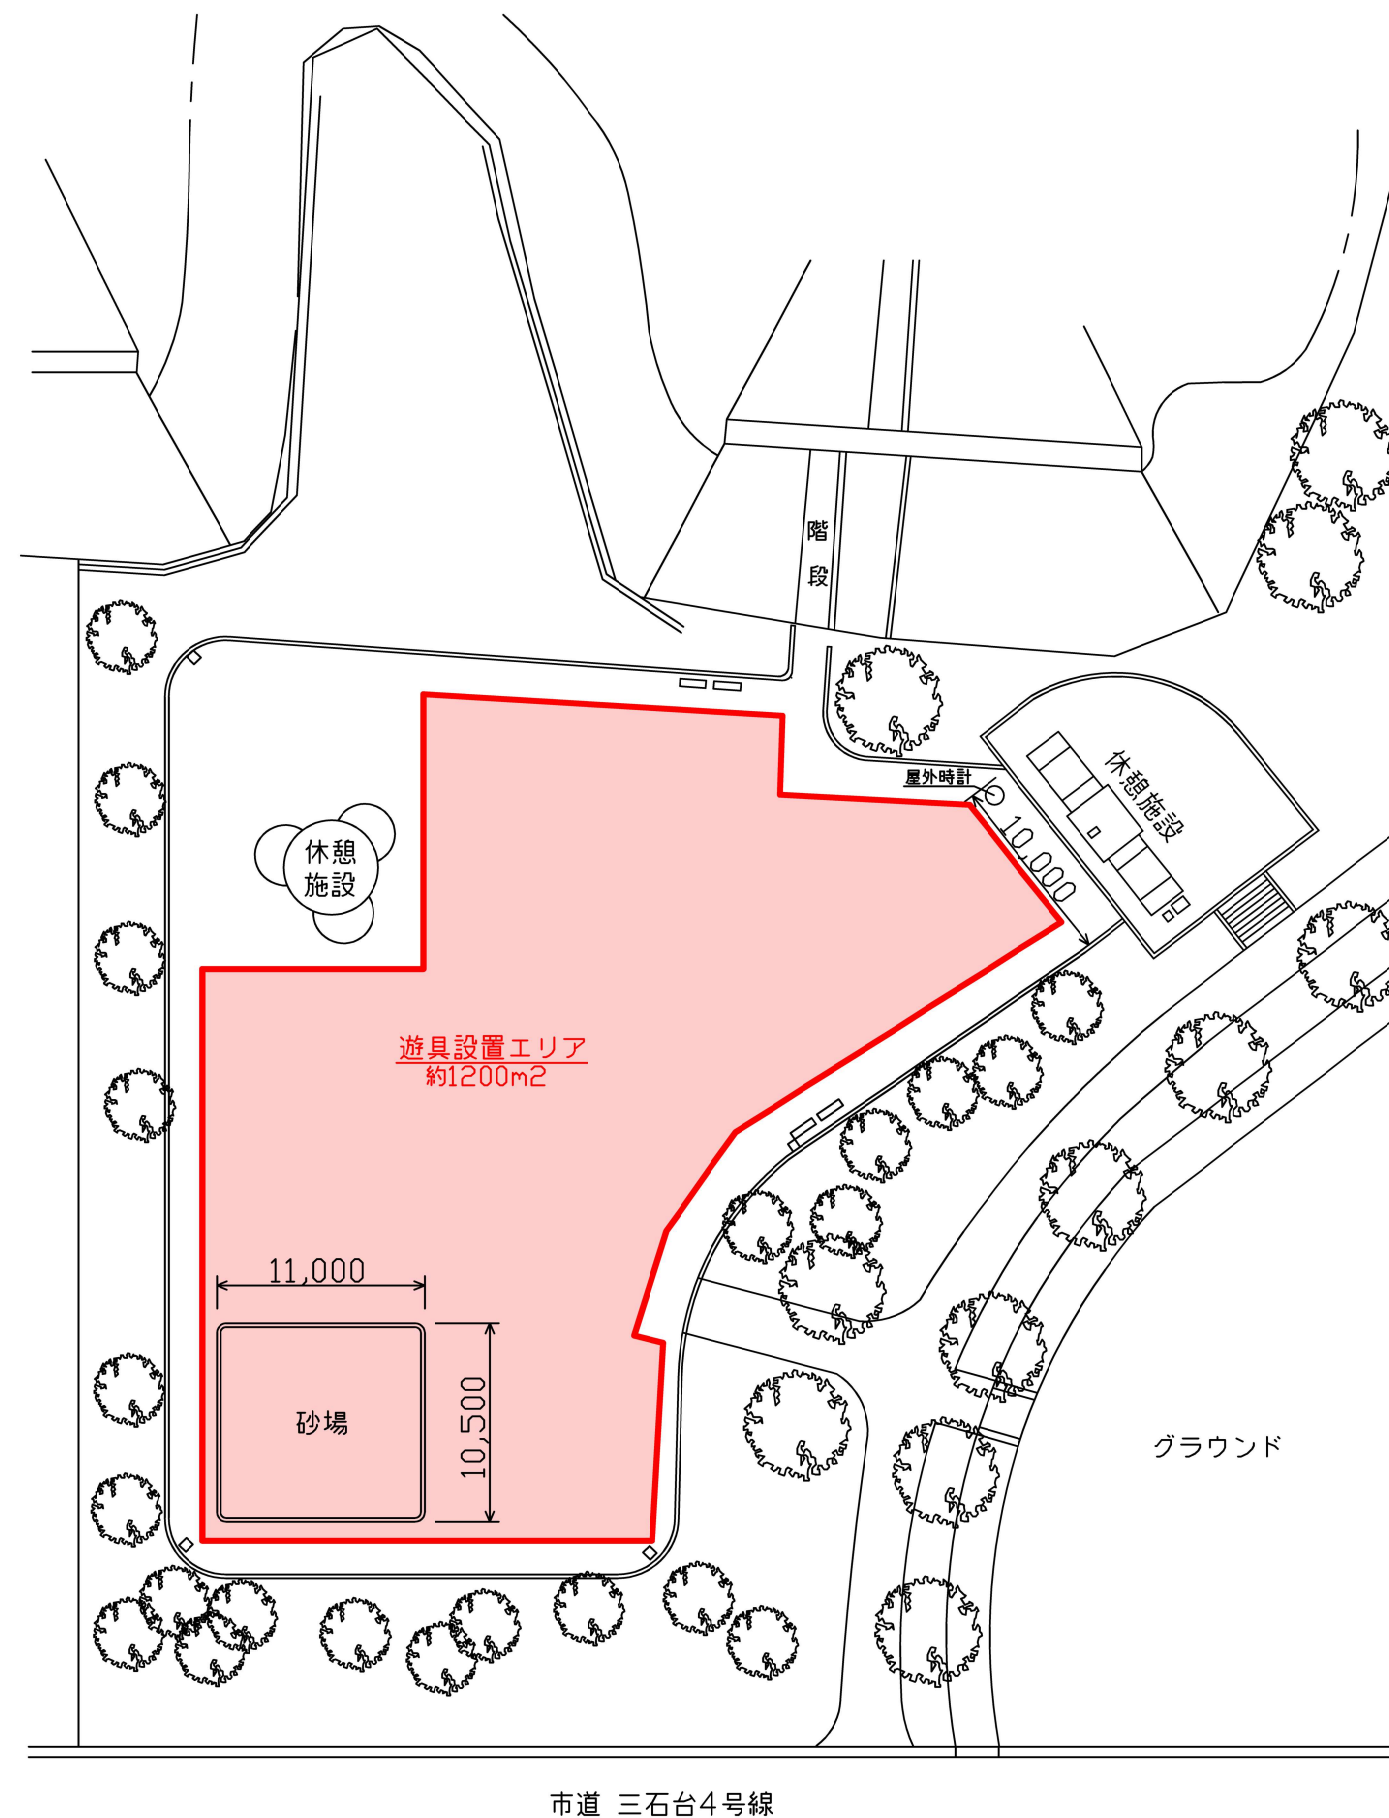

三石台中央公園 広場平面図

レイアウト S=1:400