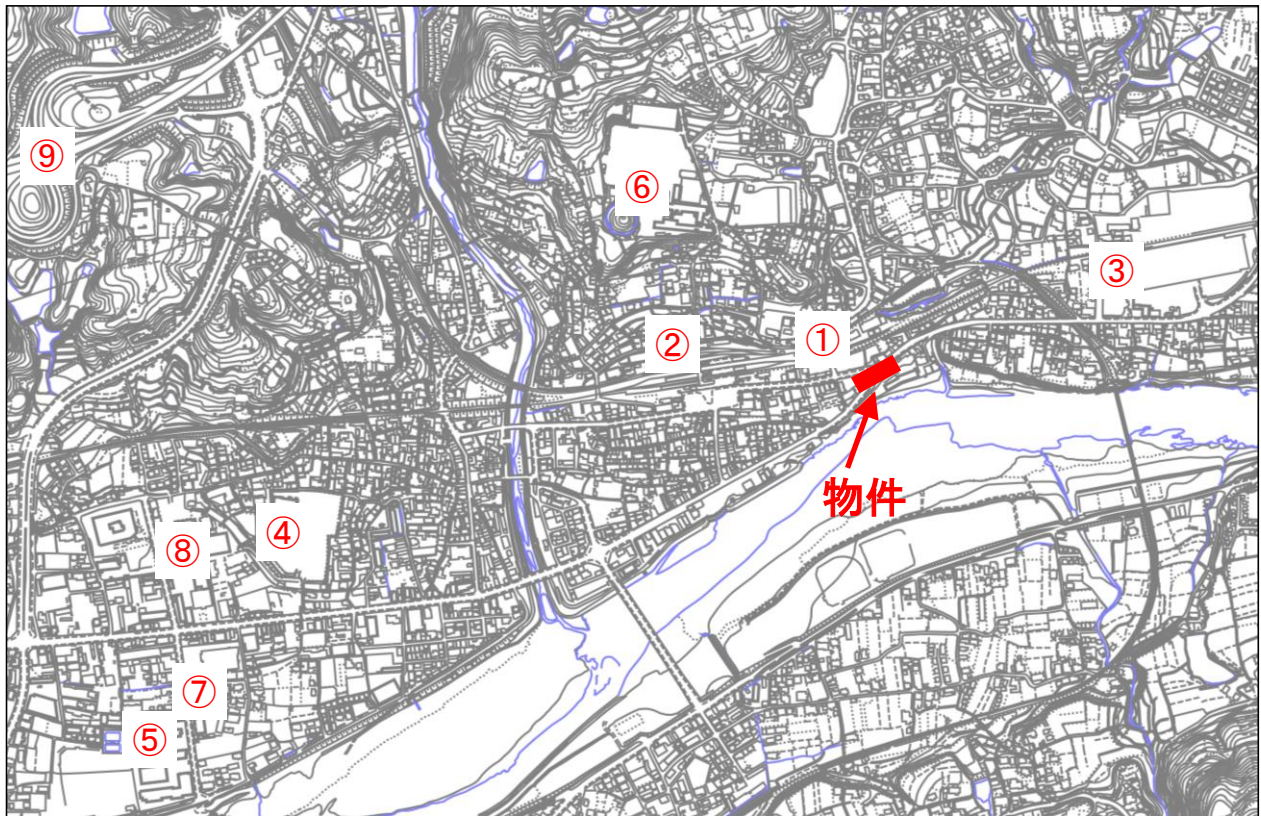

## 【位置図】

- ① コンビニまで100m    ② 橋本駅(JR線・南海線)まで300m
- ③ スーパーまで600m    ④ 橋本こども園まで1.2km
- ⑤ 橋本小・橋本中央中学校まで1.5km    ⑥ 橋本高校まで700m
- ⑦ 病院(内科・整形外科等)まで1.4km    ⑧ 市役所まで1.5km
- ⑨ 京奈和自動車道橋本ICまで車で5分

## 【間取図(参考)】

3DK→

↓ 2K

↓ 2DK

※間取は現況優先(住戸により異なります)