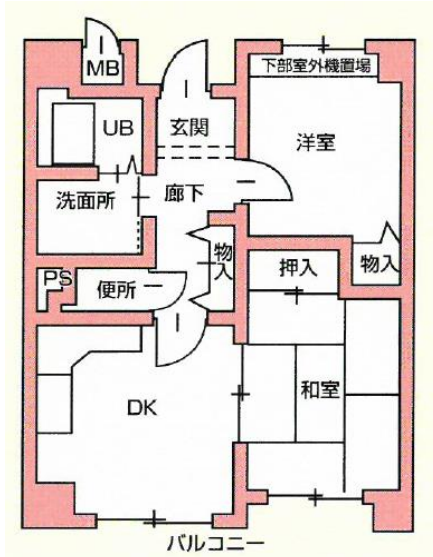

## 【位置図】

- ① コンビニまで100m    ② 橋本駅(JR線・南海線)まで300m
- ③ スーパーまで600m    ④ 橋本こども園まで1.2km
- ⑤ 橋本小・橋本中央中学校まで1.5km    ⑥ 橋本高校まで700m
- ⑦ 病院(内科・整形外科等)まで1.4km    ⑧ 市役所まで1.5km
- ⑨ 京奈和自動車道橋本ICまで車で5分

## 【間取図(参考)】

3DK→

↓ 2K

↓ 2DK

※間取は現況優先(住戸により異なります)