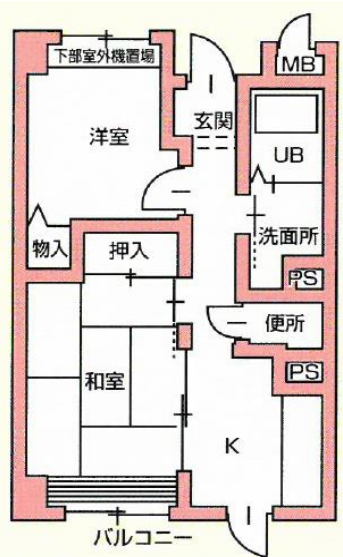

## 【位置図】

- ① コンビニまで100m    ② 橋本駅(JR線・南海線)まで300m
- ③ スーパーまで600m    ④ 橋本こども園まで1.2km
- ⑤ 橋本小・橋本中央中学校まで1.5km    ⑥ 橋本高校まで700m
- ⑦ 病院(内科・整形外科等)まで1.4km    ⑧ 市役所まで1.5km
- ⑨ 京奈和自動車道橋本ICまで車で5分

## 【間取図(参考)】

3DK→

↓ 2K

↓ 2DK

※間取は現況優先(住戸により異なります)