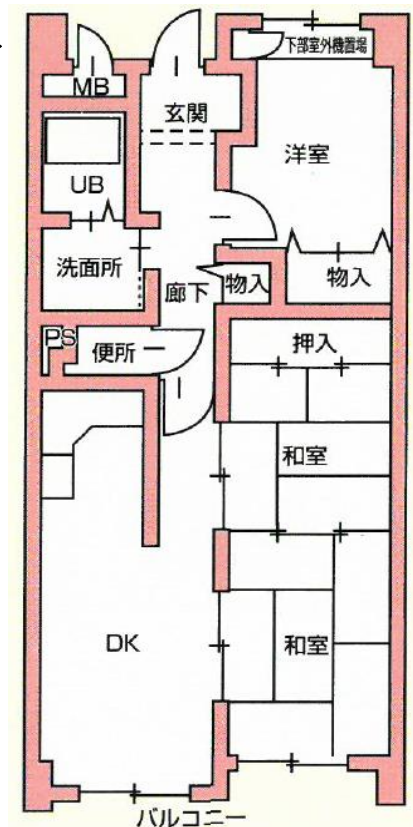

## 【位置図】

- ① コンビニまで100m    ② 橋本駅(JR線・南海線)まで300m
- ③ スーパーまで600m    ④ 橋本こども園まで1.2km
- ⑤ 橋本小・橋本中央中学校まで1.5km    ⑥ 橋本高校まで700m
- ⑦ 病院(内科・整形外科等)まで1.4km    ⑧ 市役所まで1.5km
- ⑨ 京奈和自動車道橋本ICまで車で5分

## 【間取図(参考)】

3DK→

↓ 2K

↓ 2DK

※間取は現況優先(住戸により異なります)