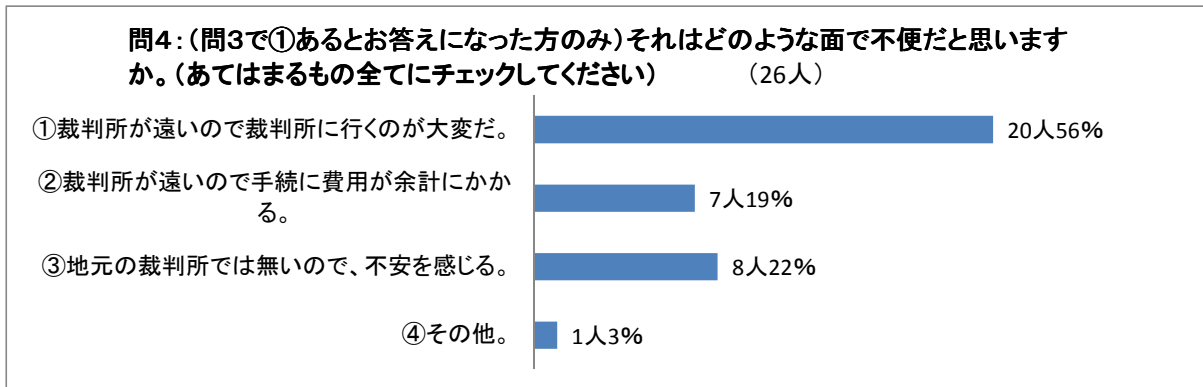

橋本市へ裁判所支部設置に関するアンケート結果（裁判所橋本支部設置推進協議会）  
平成25年度実施 アンケート回答数200通

問5:あなたがこれから、事件の解決のため、裁判所を利用しようとする場合、裁判所が遠い事で利用にためらいを感じますか。(200人)

問6:あなたはこれまでに、裁判所が遠いことが理由で、事件の解決をあきらめたか、あきらめようと思ったことがありますか。(200人)

問7:橋本・伊都地域に地方裁判所橋本の支部が新しく出来たらいいと思いますか。(②思わないとお答えの方は問9へお進み下さい。)(200人)