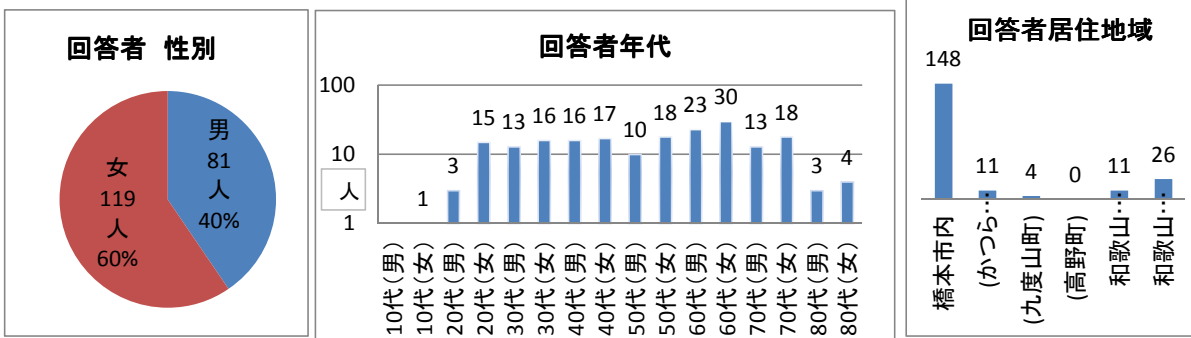

橋本市へ裁判所支部設置に関するアンケート結果（裁判所橋本支部設置推進協議会）  
平成25年度実施 アンケート回答数200通

問5:あなたがこれから、事件の解決のため、裁判所を利用しようとする場合、裁判所が遠い事で利用にためらいを感じますか。(200人)

問6:あなたはこれまでに、裁判所が遠いことが理由で、事件の解決をあきらめたか、あきらめようと思ったことがありますか。(200人)

問7:橋本・伊都地域に地方裁判所橋本の支部が新しく出来たらいいと思いますか。(②思わないとお答えの方は問9へお進み下さい。)(200人)

問8:(問7で①思うとお答えの方のみ)それはどうしてですか。(1つだけお答えください。)(184人)

問9:(問7で②思わないとお答えの方のみ)それはどうしてですか。(1つだけお答えください。)(16人)