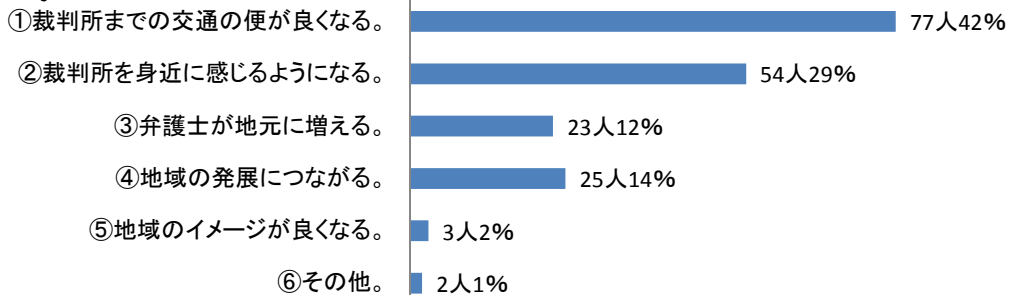

問8:(問7で①思うとお答えの方のみ)それはどうしてですか。(1つだけお答えください。)(184人)