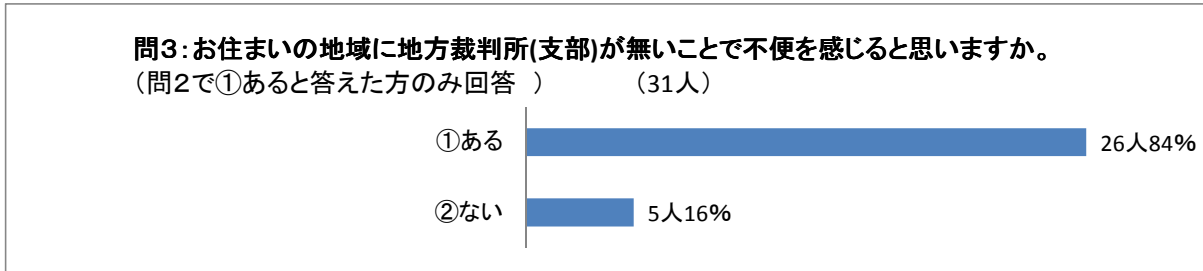

橋本市へ裁判所支部設置に関するアンケート結果（裁判所橋本支部設置推進協議会）  
平成25年度実施 アンケート回答数200通

問5:あなたがこれから、事件の解決のため、裁判所を利用しようとする場合、裁判所が遠い事で利用にためらいを感じますか。(200人)

問6:あなたはこれまでに、裁判所が遠いことが理由で、事件の解決をあきらめたか、あきらめようと思ったことがありますか。(200人)

問7:橋本・伊都地域に地方裁判所橋本の支部が新しく出来たらいいと思いますか。(②思わないとお答えの方は問9へお進み下さい。)(200人)