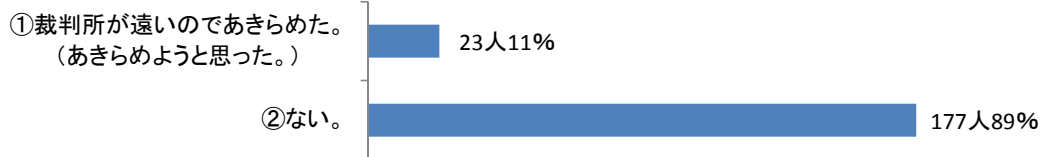

橋本市へ裁判所支部設置に関するアンケート結果（裁判所橋本支部設置推進協議会）  
平成25年度実施 アンケート回答数200通

問5:あなたがこれから、事件の解決のため、裁判所を利用しようとする場合、裁判所が遠い事で利用にためらいを感じますか。(200人)

問6:あなたはこれまでに、裁判所が遠いことが理由で、事件の解決をあきらめたか、あきらめようと思ったことがありますか。(200人)

問7:橋本・伊都地域に地方裁判所橋本の支部が新しく出来たらいいと思いますか。(②思わないとお答えの方は問9へお進み下さい。)(200人)