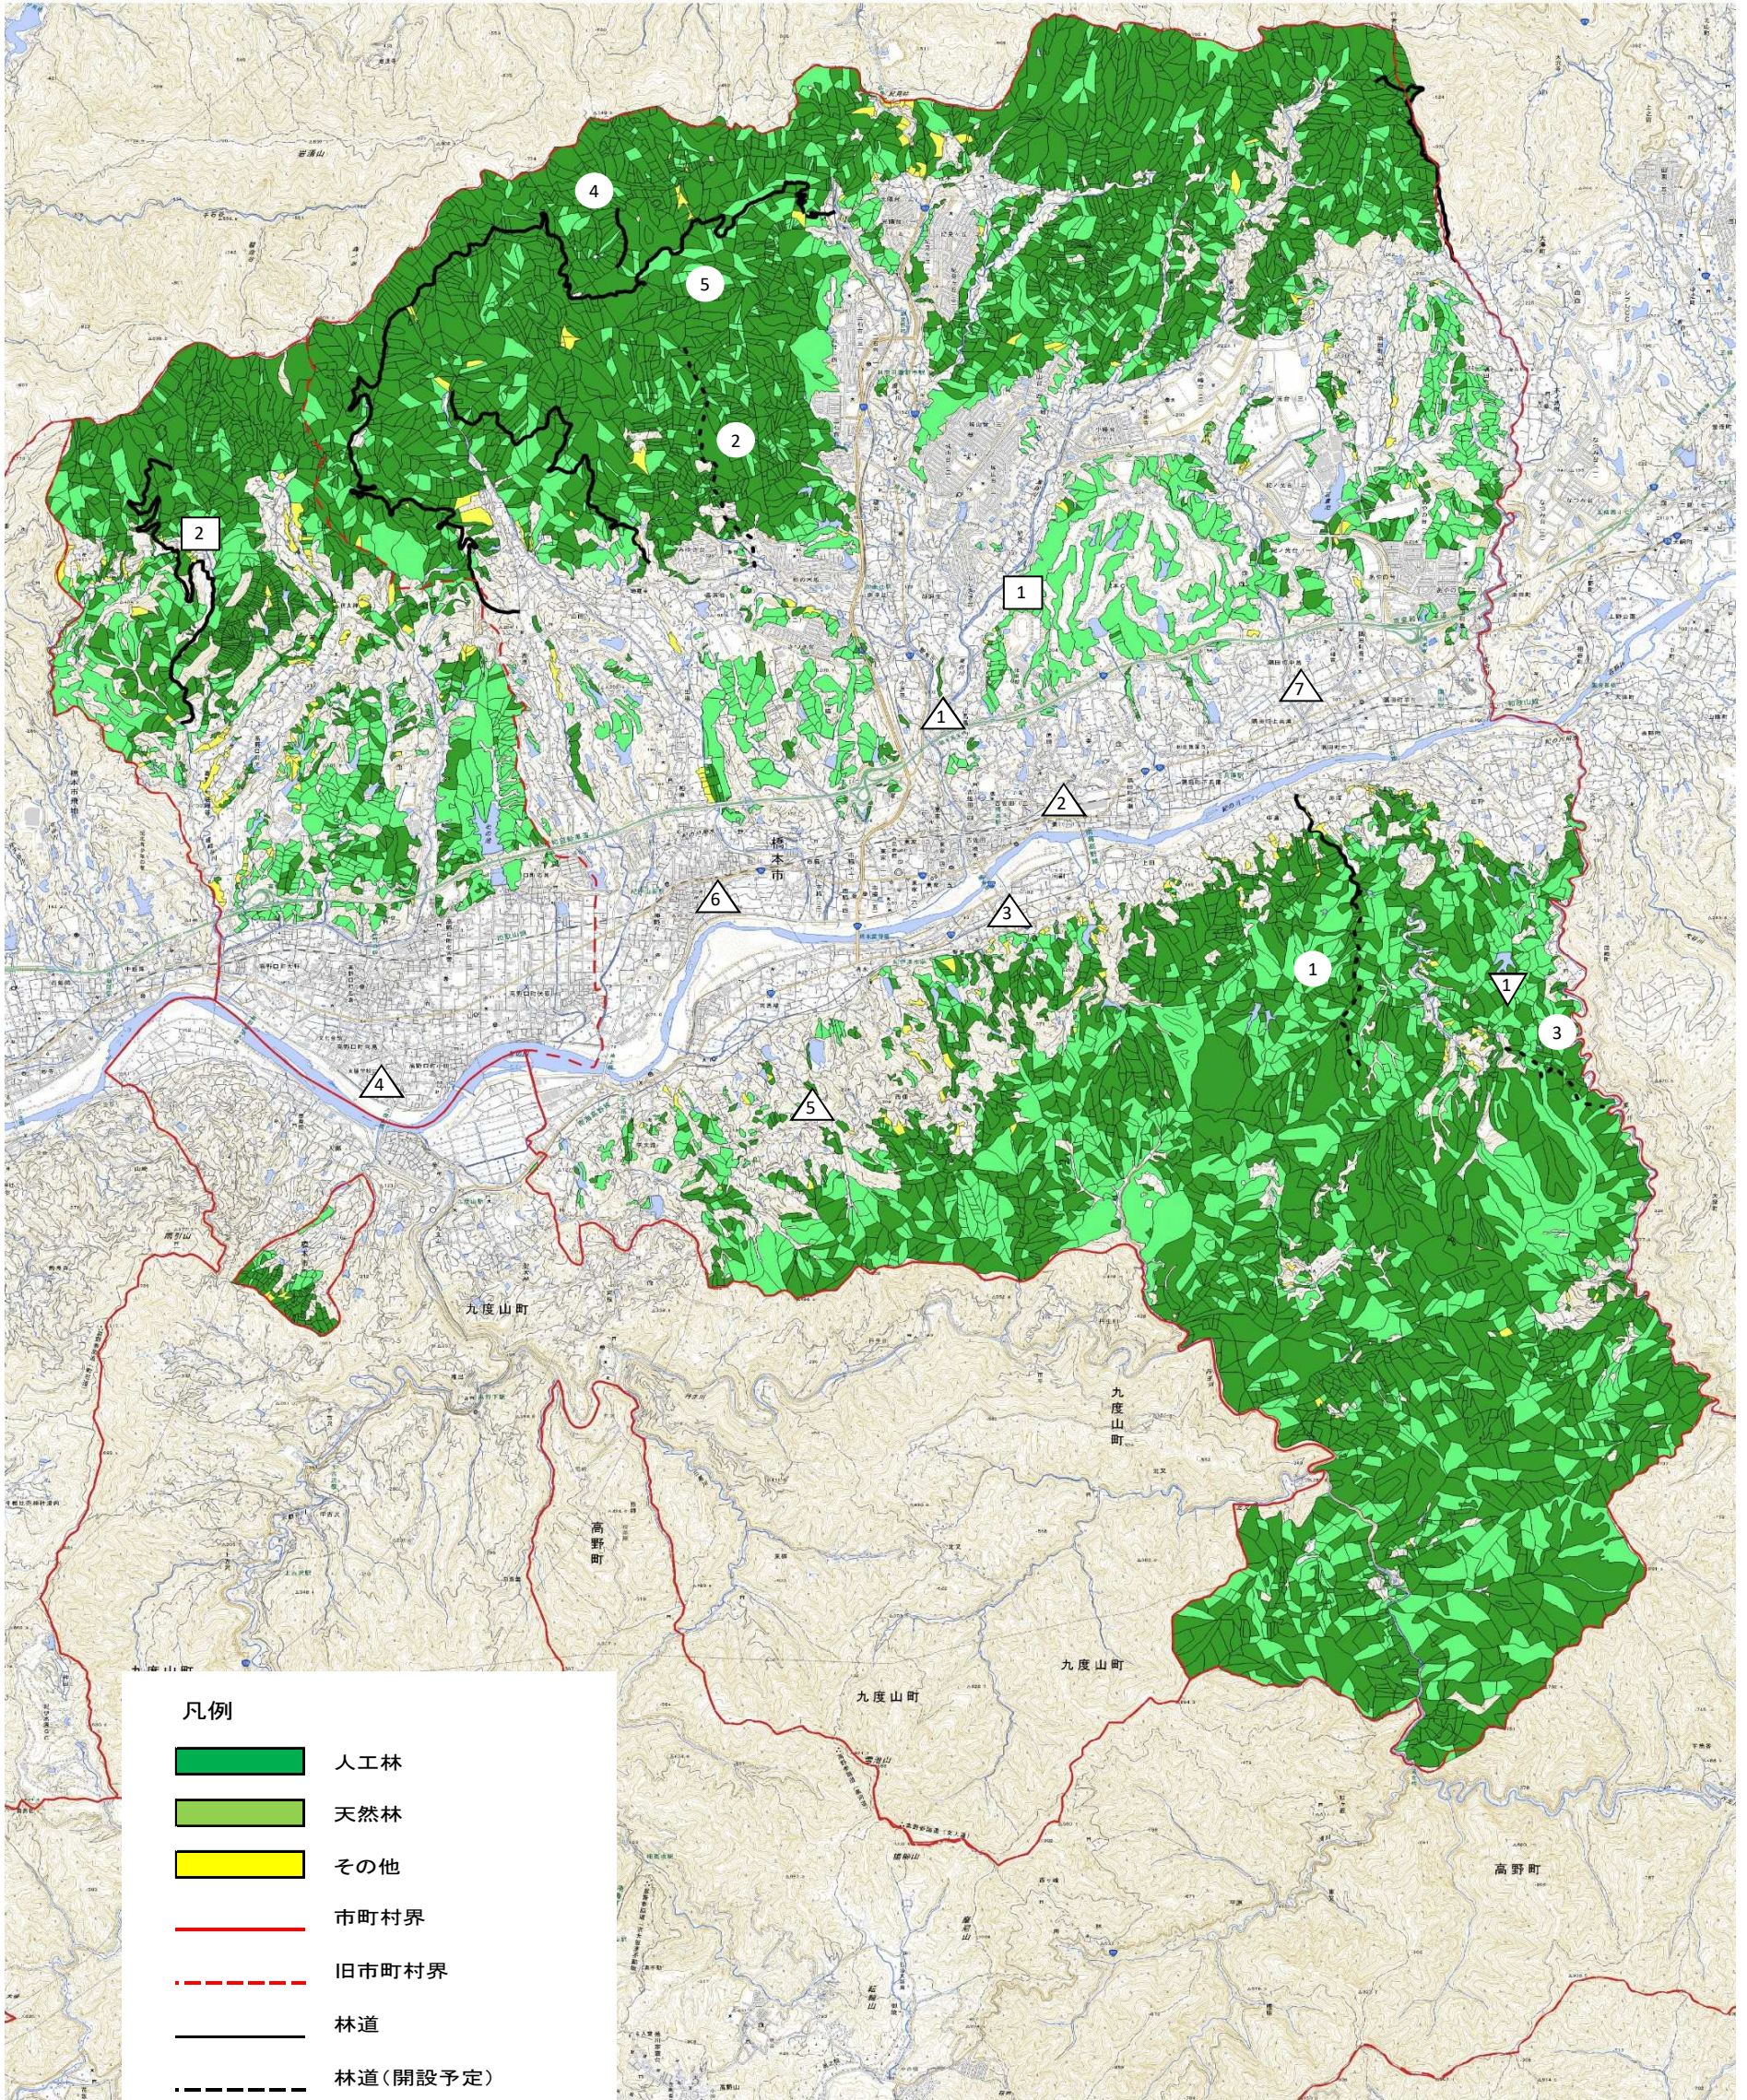

# 橋本市森林整備計画 概略図

凡例	
	人工林
	天然林
	その他
	市町村界
	旧市町村界
	林道
	林道(開設予定)
	林産物の生産(特用林産物)、流通、加工販売施設
	生活環境施設
	森林の総合利用施設