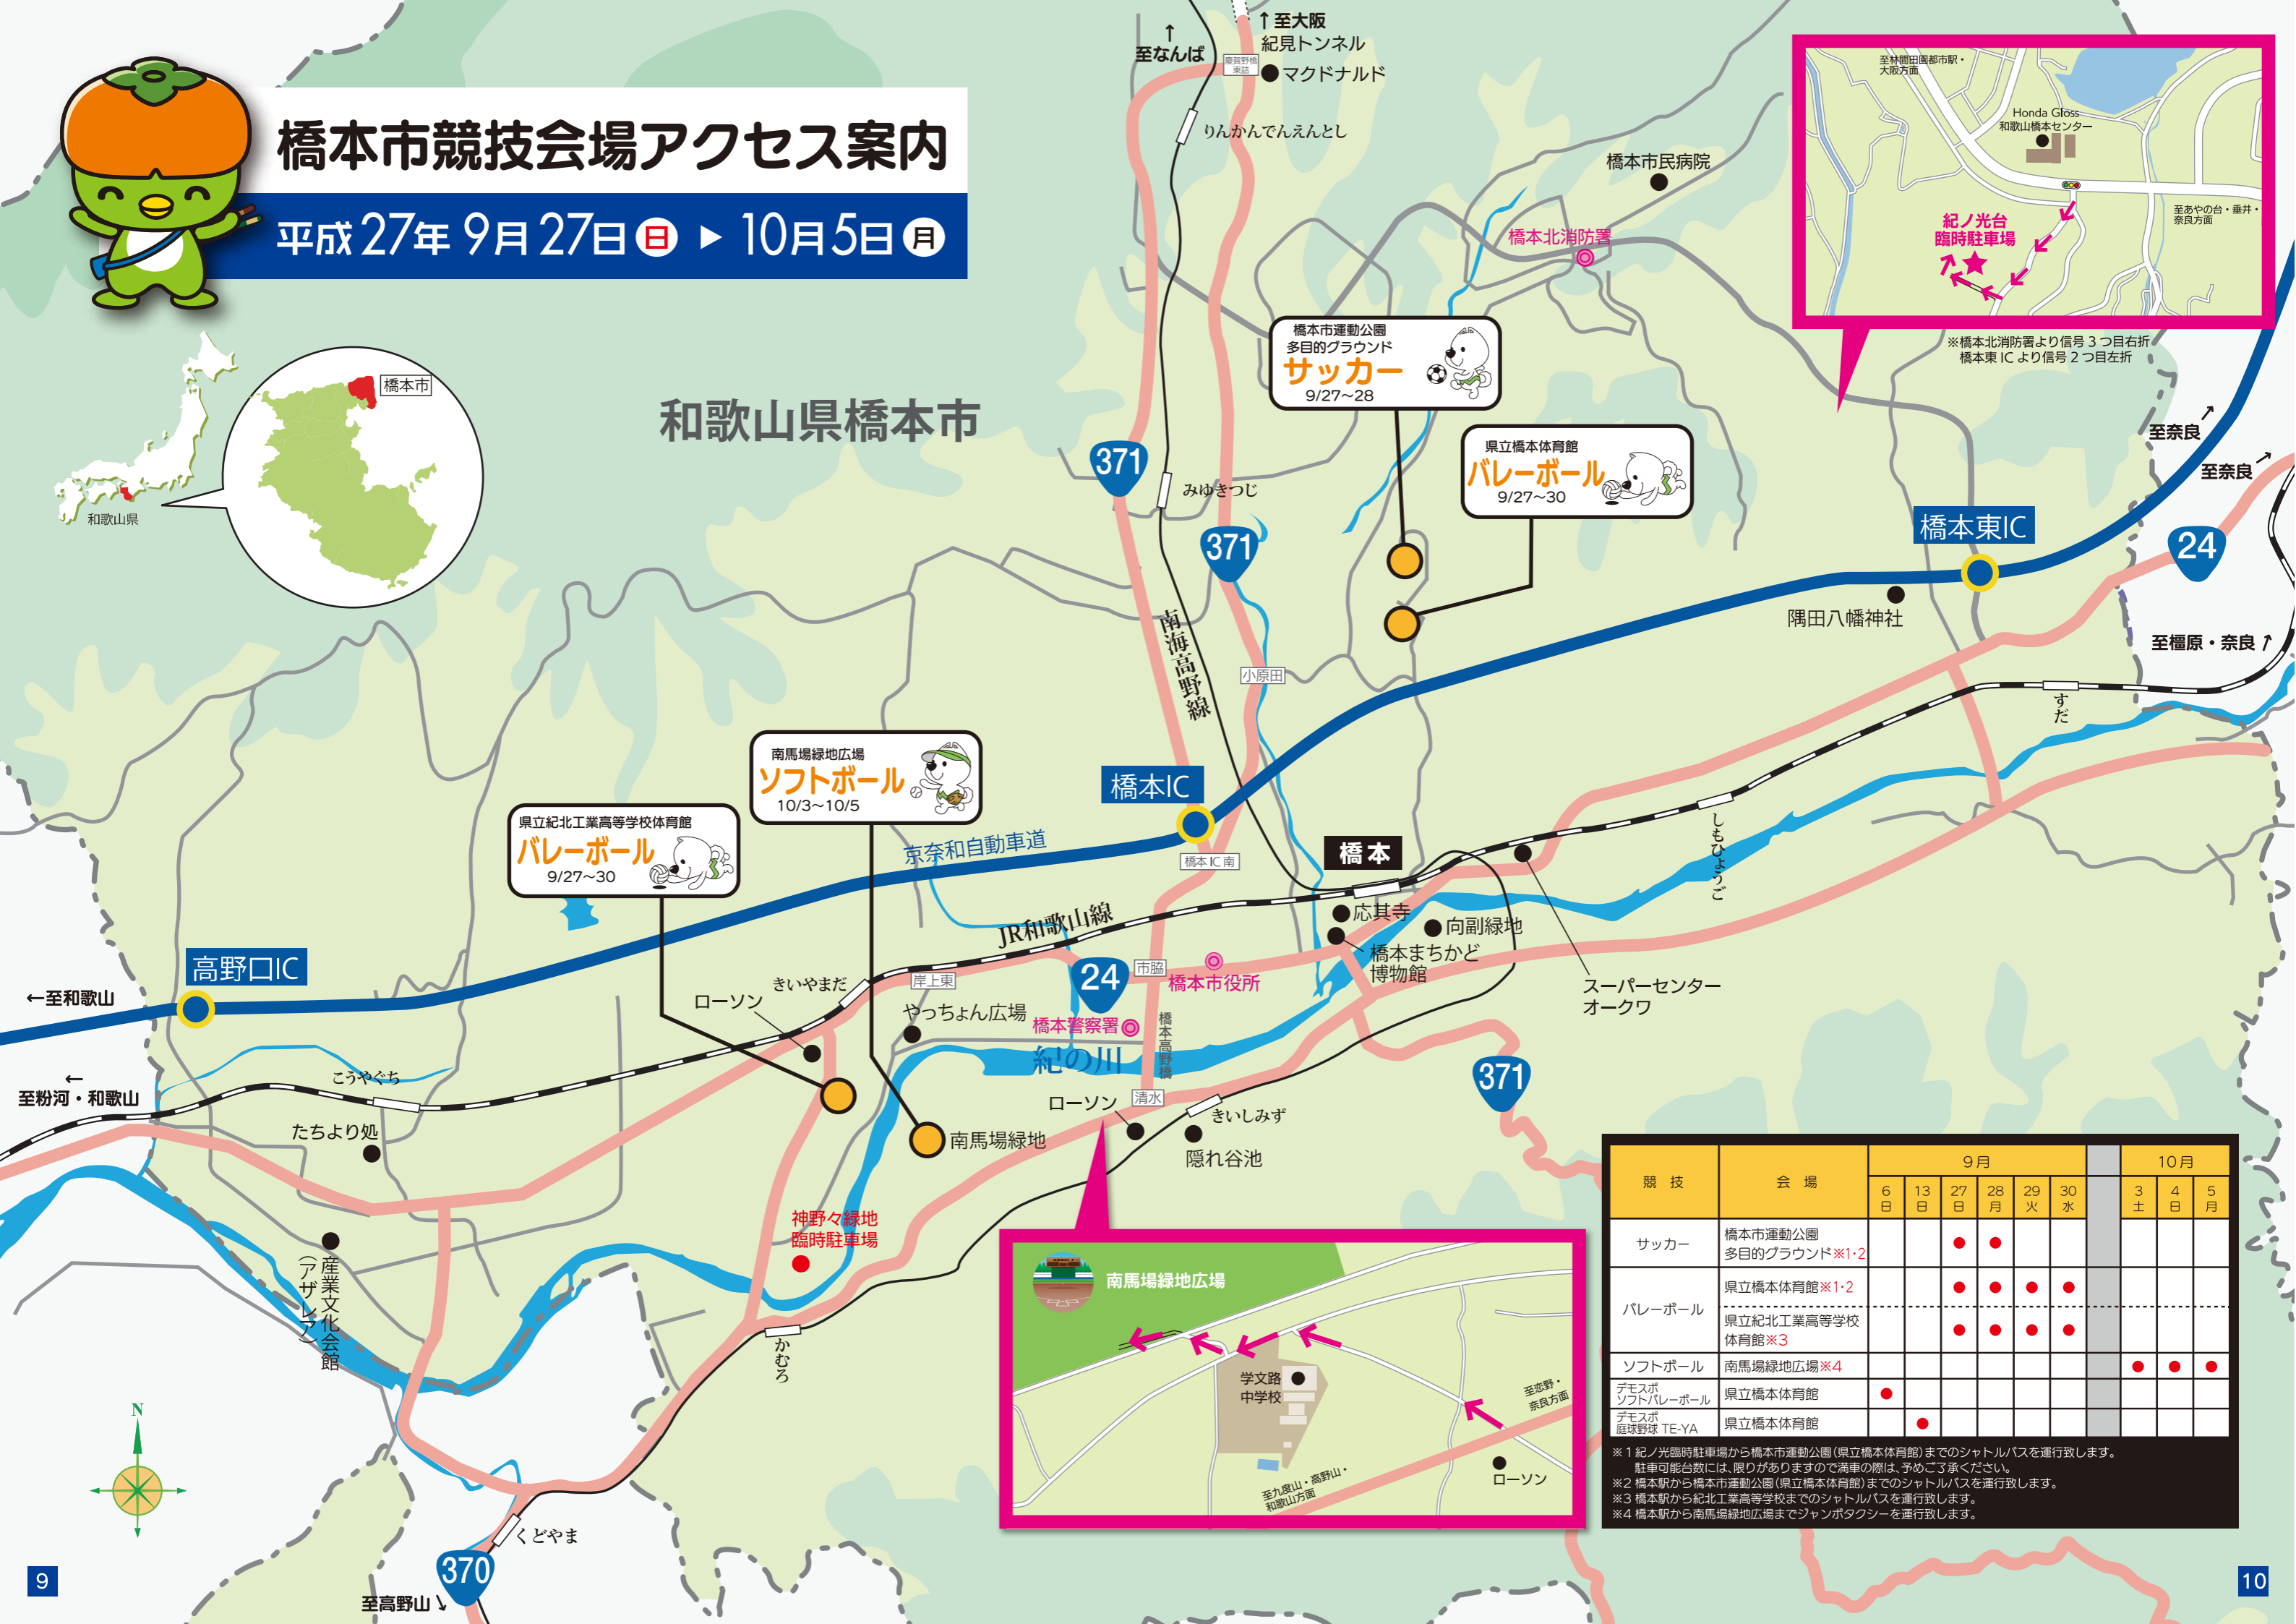

橋本市競技会場アクセス案内

平成27年9月27日(日) ▶ 10月5日(月)

和歌山県橋本市

※橋本北消防署より信号3つ目右折
橋本東ICより信号2つ目左折

競技	会場	9月						10月		
		6日	13日	27日	28日	29日	30日	3日	4日	5日
サッカー	橋本市運動公園 多目的グラウンド※1・2			●	●					
バレーボール	県立橋本体育館※1・2			●	●	●	●			
	県立紀北工業高等学校 体育館※3			●	●	●	●			
ソフトボール	南馬場緑地広場※4							●	●	●
デモスポ ソフトバレーボール	県立橋本体育館	●								
デモスポ 庭球野球 TE-YA	県立橋本体育館		●							

※1 紀ノ光臨時駐車場から橋本市運動公園(県立橋本体育館)までのシャトルバスを運行致します。
 駐車可能台数には、限りがありますので満車の際は、予めご了承ください。
 ※2 橋本駅から橋本市運動公園(県立橋本体育館)までのシャトルバスを運行致します。
 ※3 橋本駅から紀北工業高等学校までのシャトルバスを運行致します。
 ※4 橋本駅から南馬場緑地広場までジャンボタクシーを運行致します。