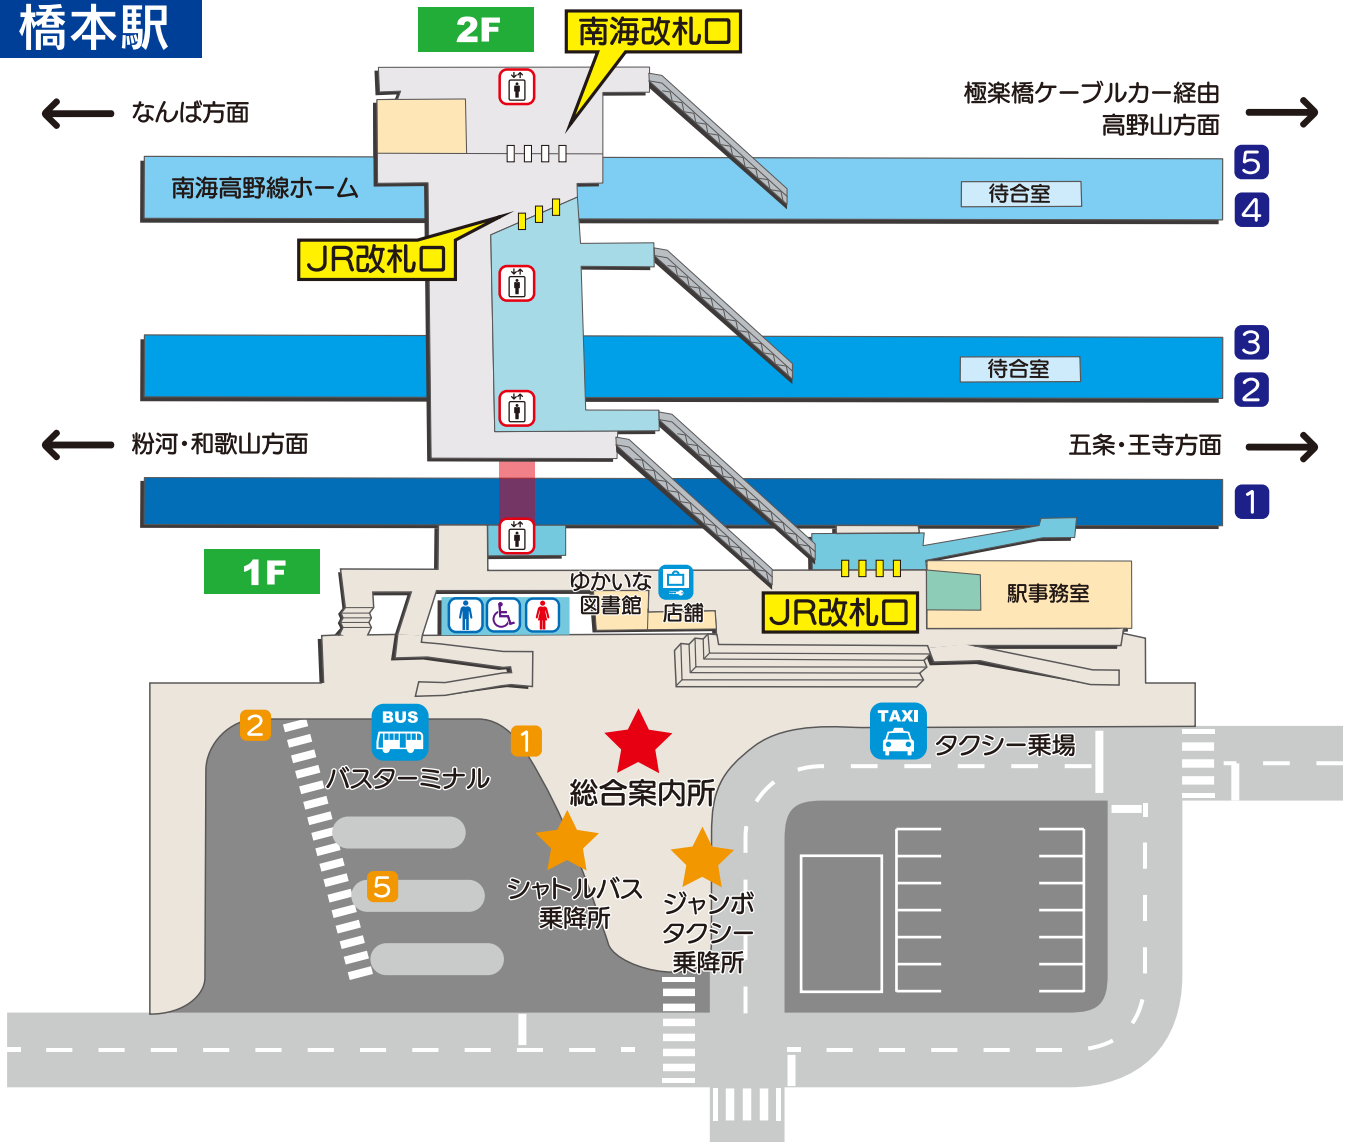

橋本駅

BUS 競技会場行きシャトルバス(無料)のご案内

のりば	競技(会場)	運行期間
シャトルバス乗降所	<ul style="list-style-type: none"> ●サッカー(橋本市運動公園多目的グラウンド) ●バレーボール成年男子・少年男子(県立橋本体育館) ●バレーボール成年女子(県立紀北工業高等学校体育館) 	9/27(日)~9/30(水)

JUMBO TAXI 競技会場行きジャンボタクシー(無料)のご案内

のりば	競技(会場)	運行期間
ジャンボタクシー乗降所	●ソフトボール(南馬場緑地広場)	10/3(土)~10/5(月)

交通機関一覧(交通機関の問合せ先)

TRAIN 鉄道	JR 橋本駅(電話対応窓口: JR 西日本お客様センター)・・・(0570) 00-2486 南海電鉄橋本駅……………(0736) 32-2310
BUS バス	南海りんかんバス……………(0736) 32-0779 和歌山バス那賀……………(0736) 75-2151
TAXI タクシー	有鉄観光タクシー……………(0736) 42-2121 (24時間対応) 橋本タクシー……………(0736) 32-0849 (7:00~22:00) 第一交通タクシー……………(0736) 32-0679 (24時間対応)