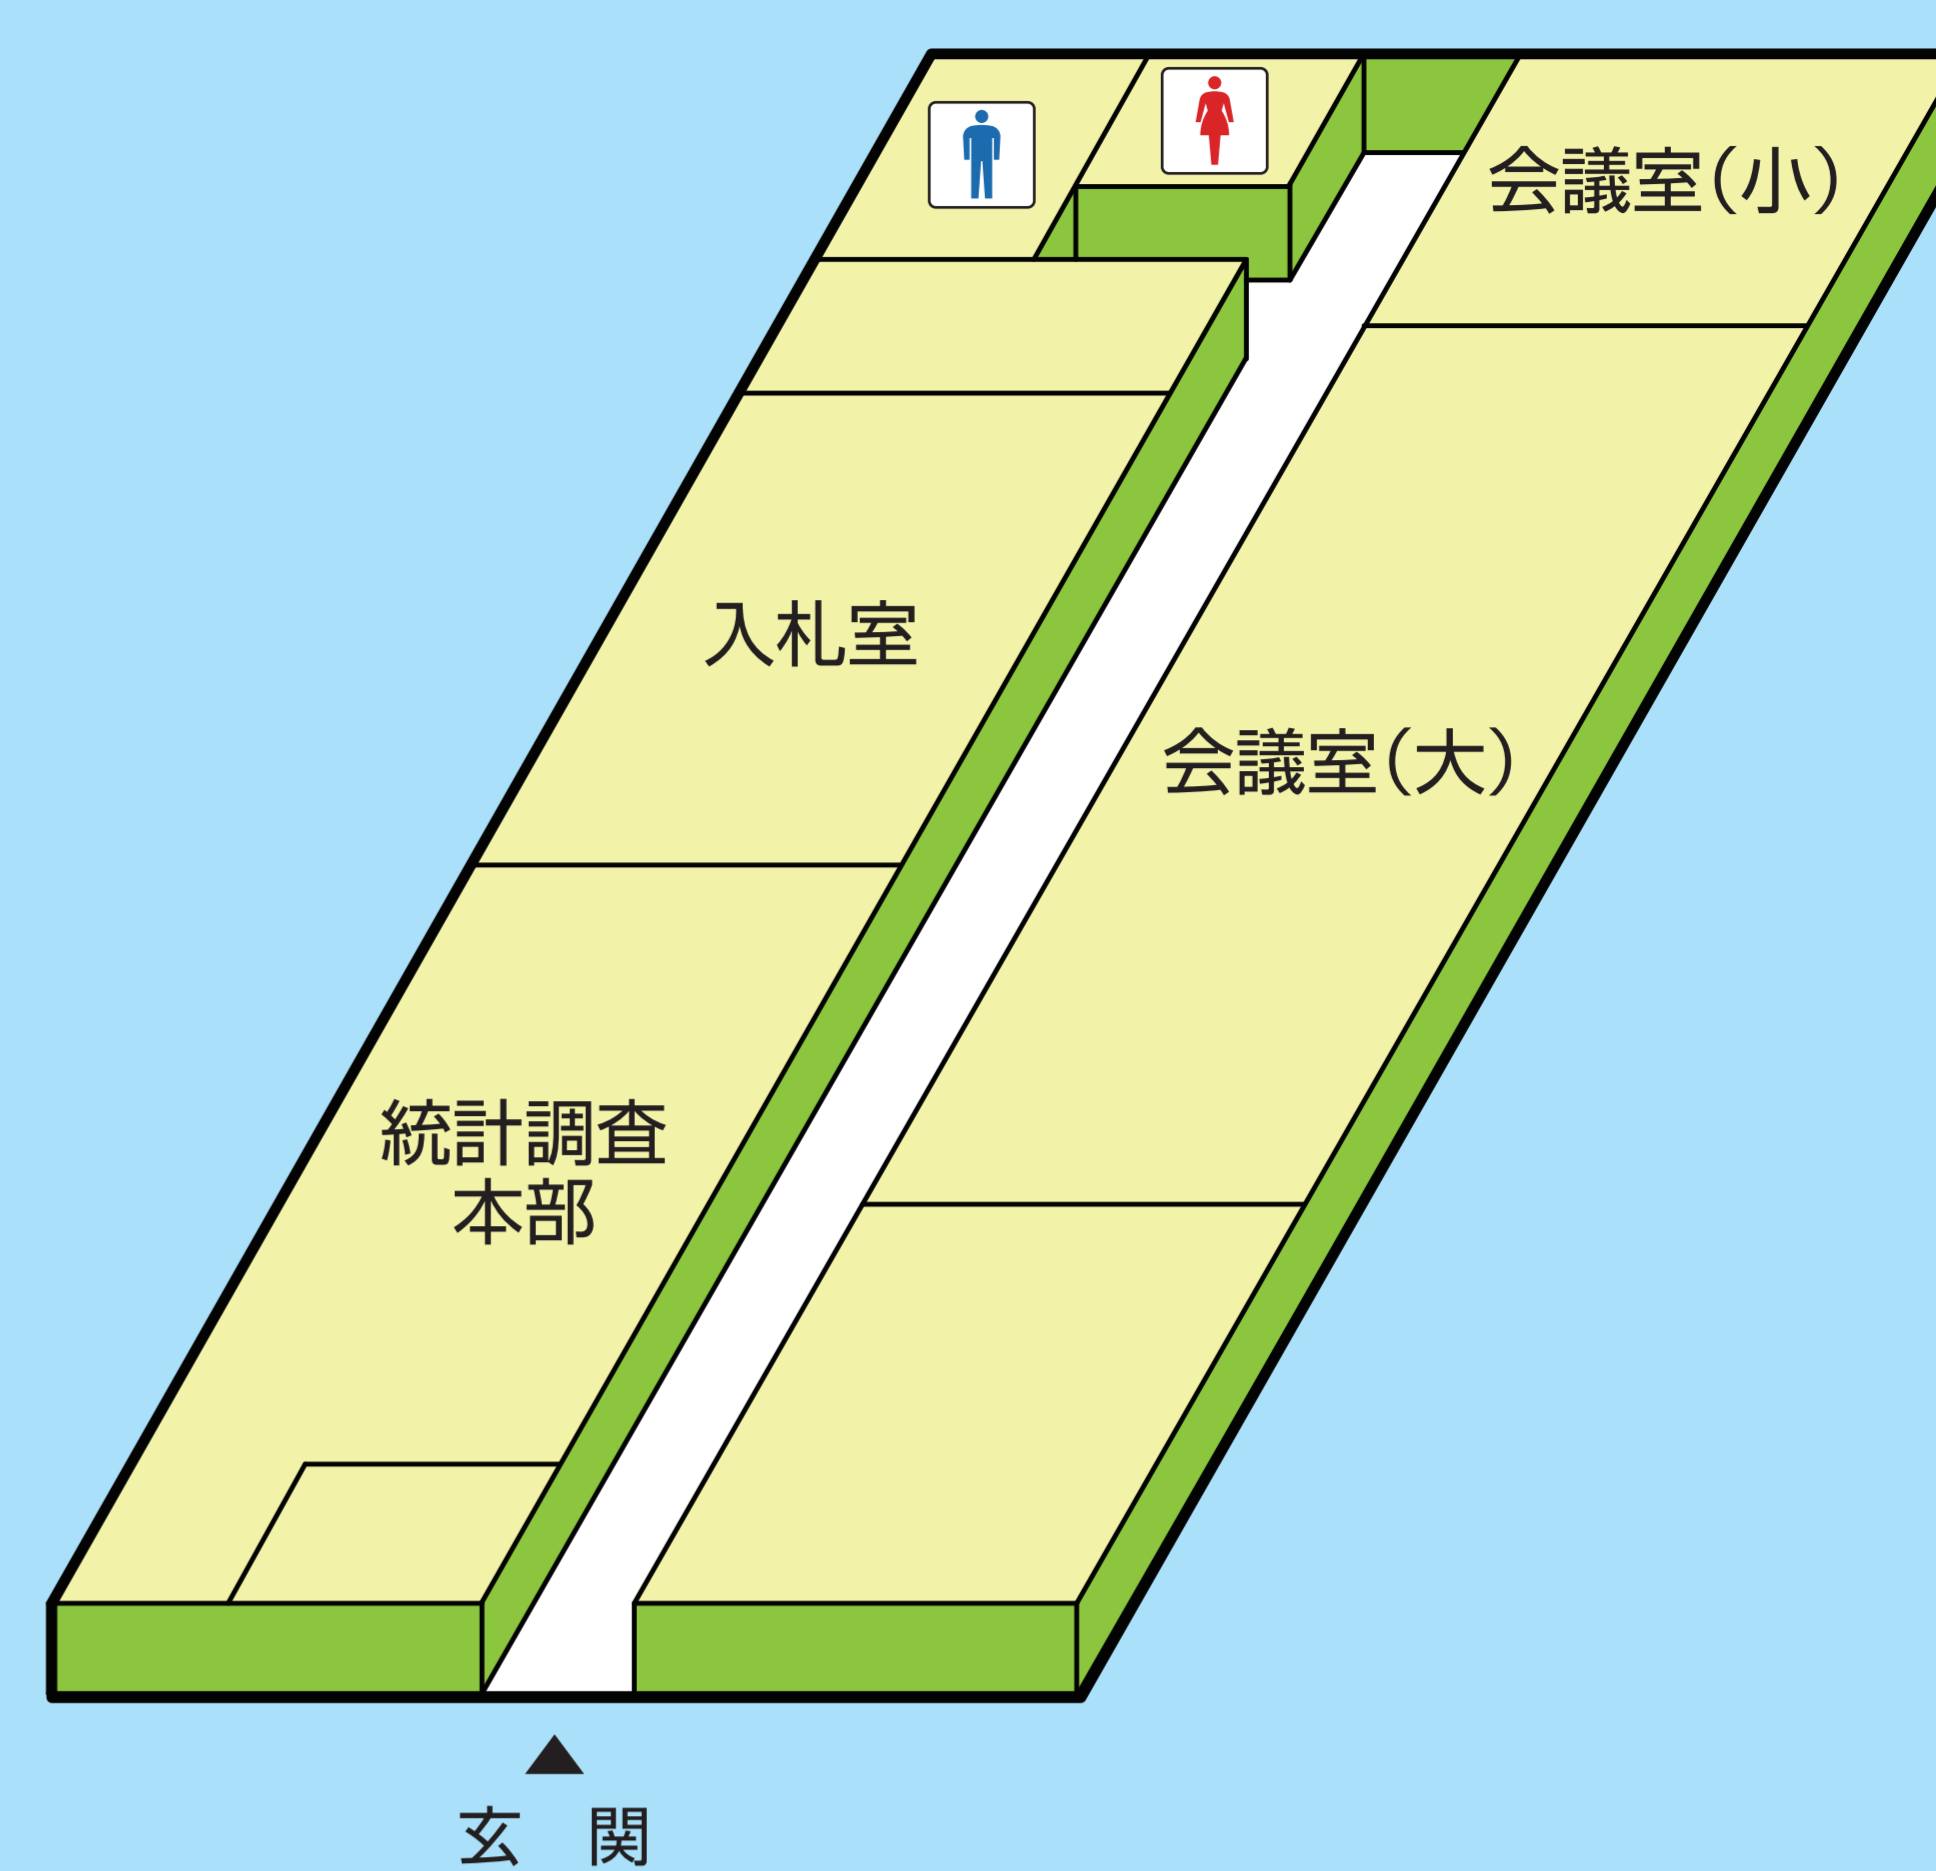

橋本市役所 庁舎案内図

本庁 3階

北別館

本庁 1階

本庁 2階

本庁 1階	本庁 2階	本庁 3階
① 市民課	⑨ 秘書広報課	⑳ 議会事務局
② 保険年金課	⑩ 監査委員事務局	
③ 出納室	⑪ 地域振興室	
④ 税務課	⑫ 政策企画課	
⑤ 生活環境課	⑬ 危機管理室	
⑥ 都市整備課	⑭ 財政課	
⑦ まちづくり課	⑮ 総務課	
⑧ 建築住宅課	⑯ シティプロモーション課	
	⑰ 農林振興課	
	⑱ 農業委員会	
	⑲ 農林整備課	
	⑳ 人権・男女共同推進室	
	㉑ 選挙管理委員会公平委員会 固定資産評価審査委員会	
	㉒ 職員課	北別館
	㉓ 企業誘致室	
	㉔ 産業振興課	