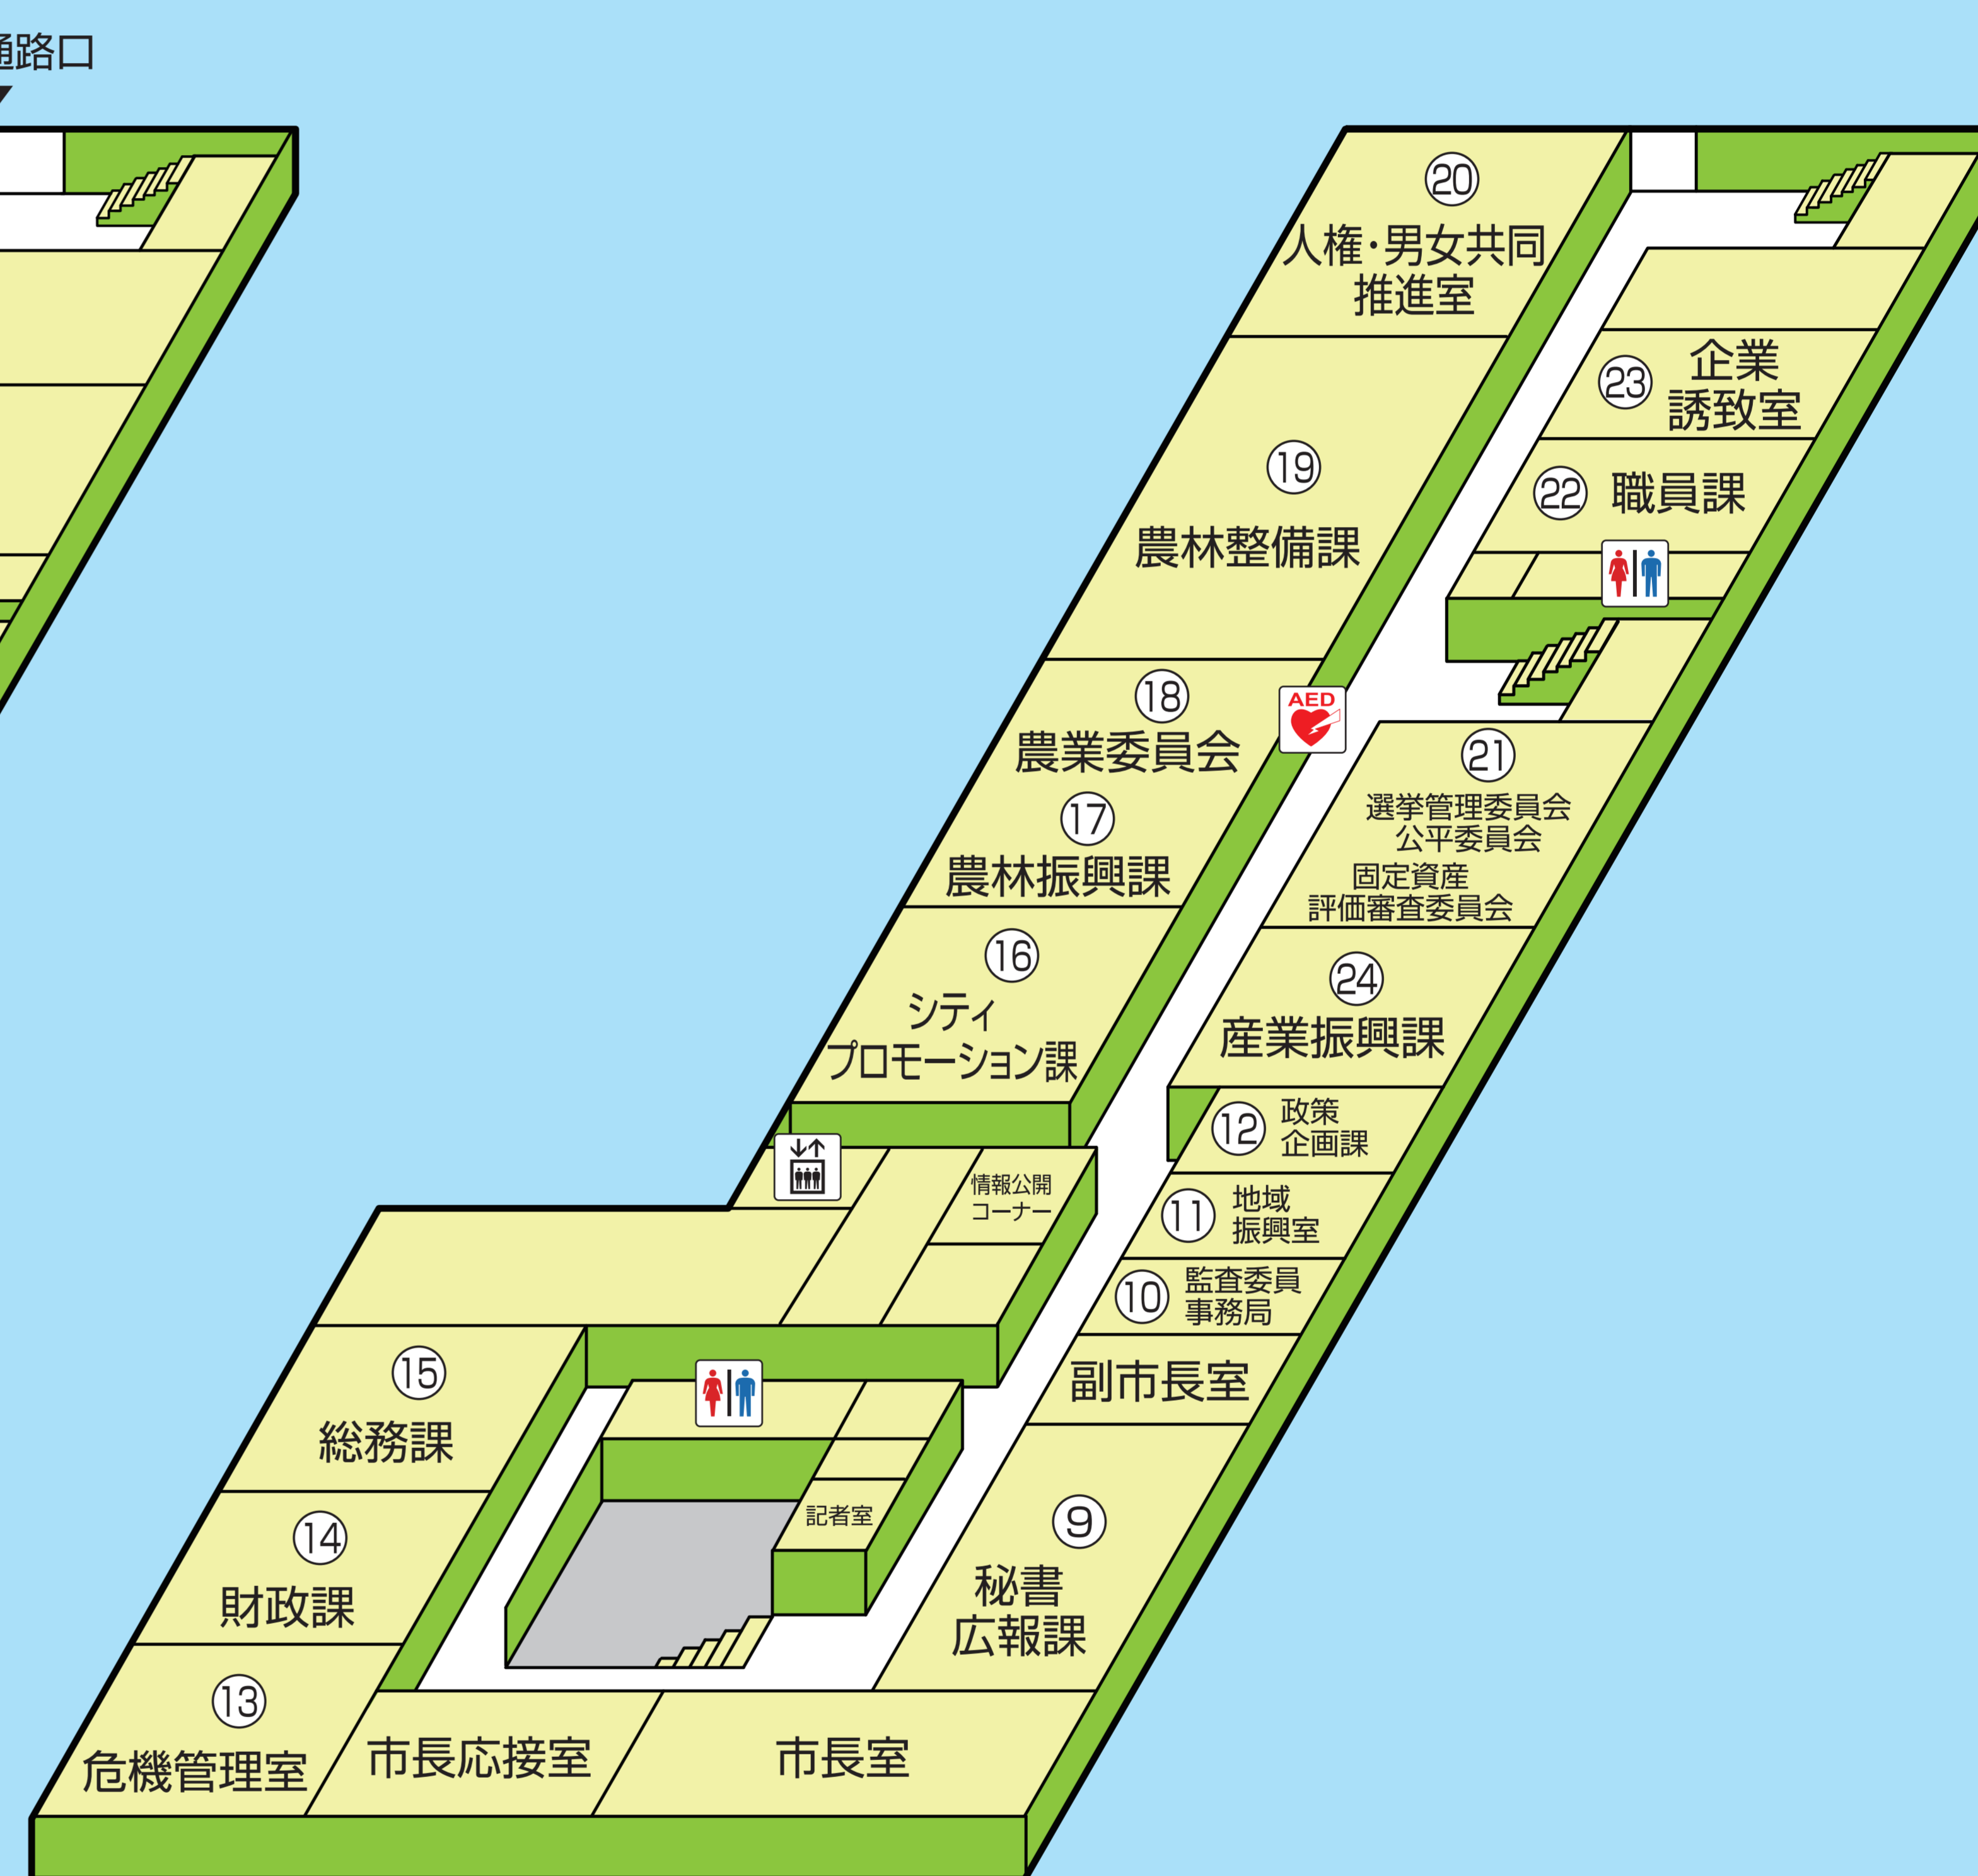

橋本市役所 庁舎案内図

本庁 3階

北別館

本庁 1階

本庁 2階

本庁 1階	本庁 2階	本庁 3階
① 市民課	⑨ 秘書広報課	⑳ 議会事務局
② 保険年金課	⑩ 監査委員事務局	
③ 出納室	⑪ 地域振興室	
④ 税務課	⑫ 政策企画課	
⑤ 生活環境課	⑬ 危機管理室	
⑥ 都市整備課	⑭ 財政課	
⑦ まちづくり課	⑮ 総務課	
⑧ 建築住宅課	⑯ シティプロモーション課	
	⑰ 農林振興課	
	⑱ 農業委員会	
	⑲ 農林整備課	
	⑳ 人権・男女共同推進室	
	㉑ 選挙管理委員会公平委員会 固定資産評価審査委員会	
	㉒ 職員課	北別館
	㉓ 企業誘致室	
	㉔ 産業振興課	