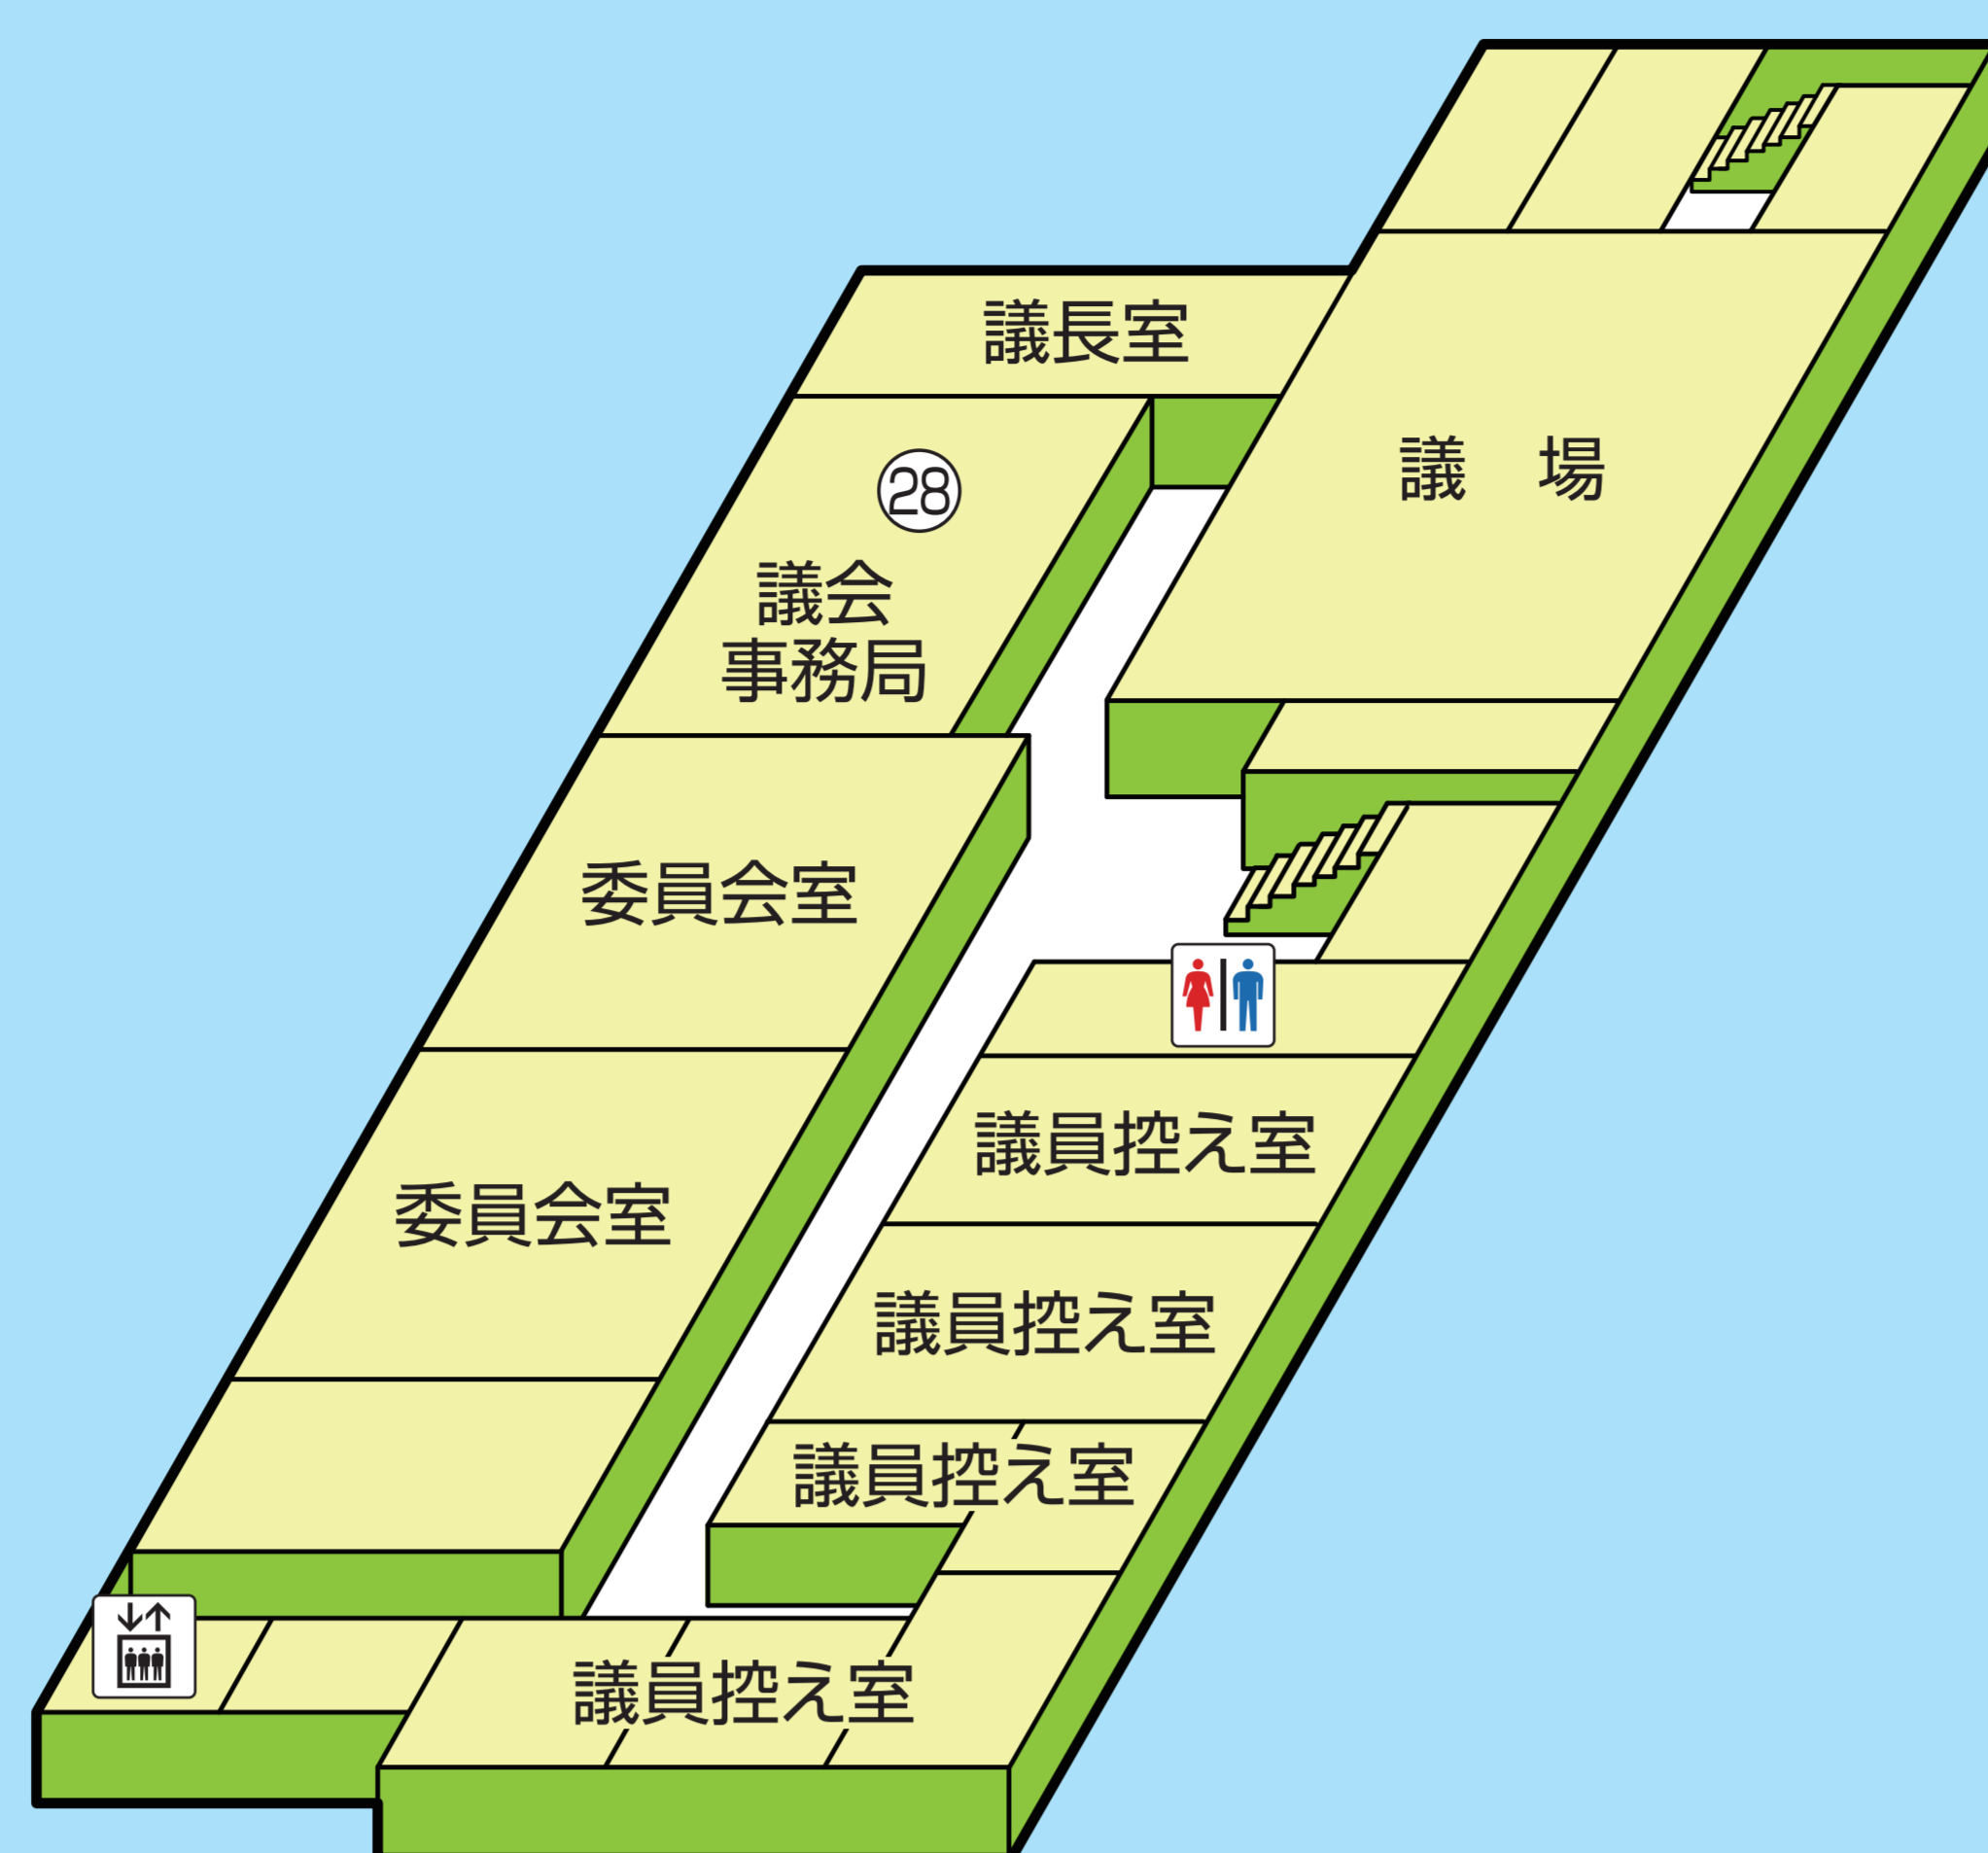

橋本市役所 庁舎案内図

本庁 3階

北別館

本庁 1階

本庁 2階

本庁 1階	本庁 2階	本庁 3階
① 市民課	⑨ 秘書広報課	⑳ 議会事務局
② 保険年金課	⑩ 監査委員事務局	
③ 出納室	⑪ 地域振興室	
④ 税務課	⑫ 政策企画課	
⑤ 生活環境課	⑬ 危機管理室	
⑥ 都市整備課	⑭ 財政課	
⑦ まちづくり課	⑮ 総務課	
⑧ 建築住宅課	⑯ シティプロモーション課	
	⑰ 農林振興課	
	⑱ 農業委員会	
	⑲ 農林整備課	
	⑳ 人権・男女共同推進室	
	㉑ 選挙管理委員会公平委員会 固定資産評価審査委員会	
	㉒ 職員課	北別館
	㉓ 企業誘致室	
	㉔ 産業振興課	